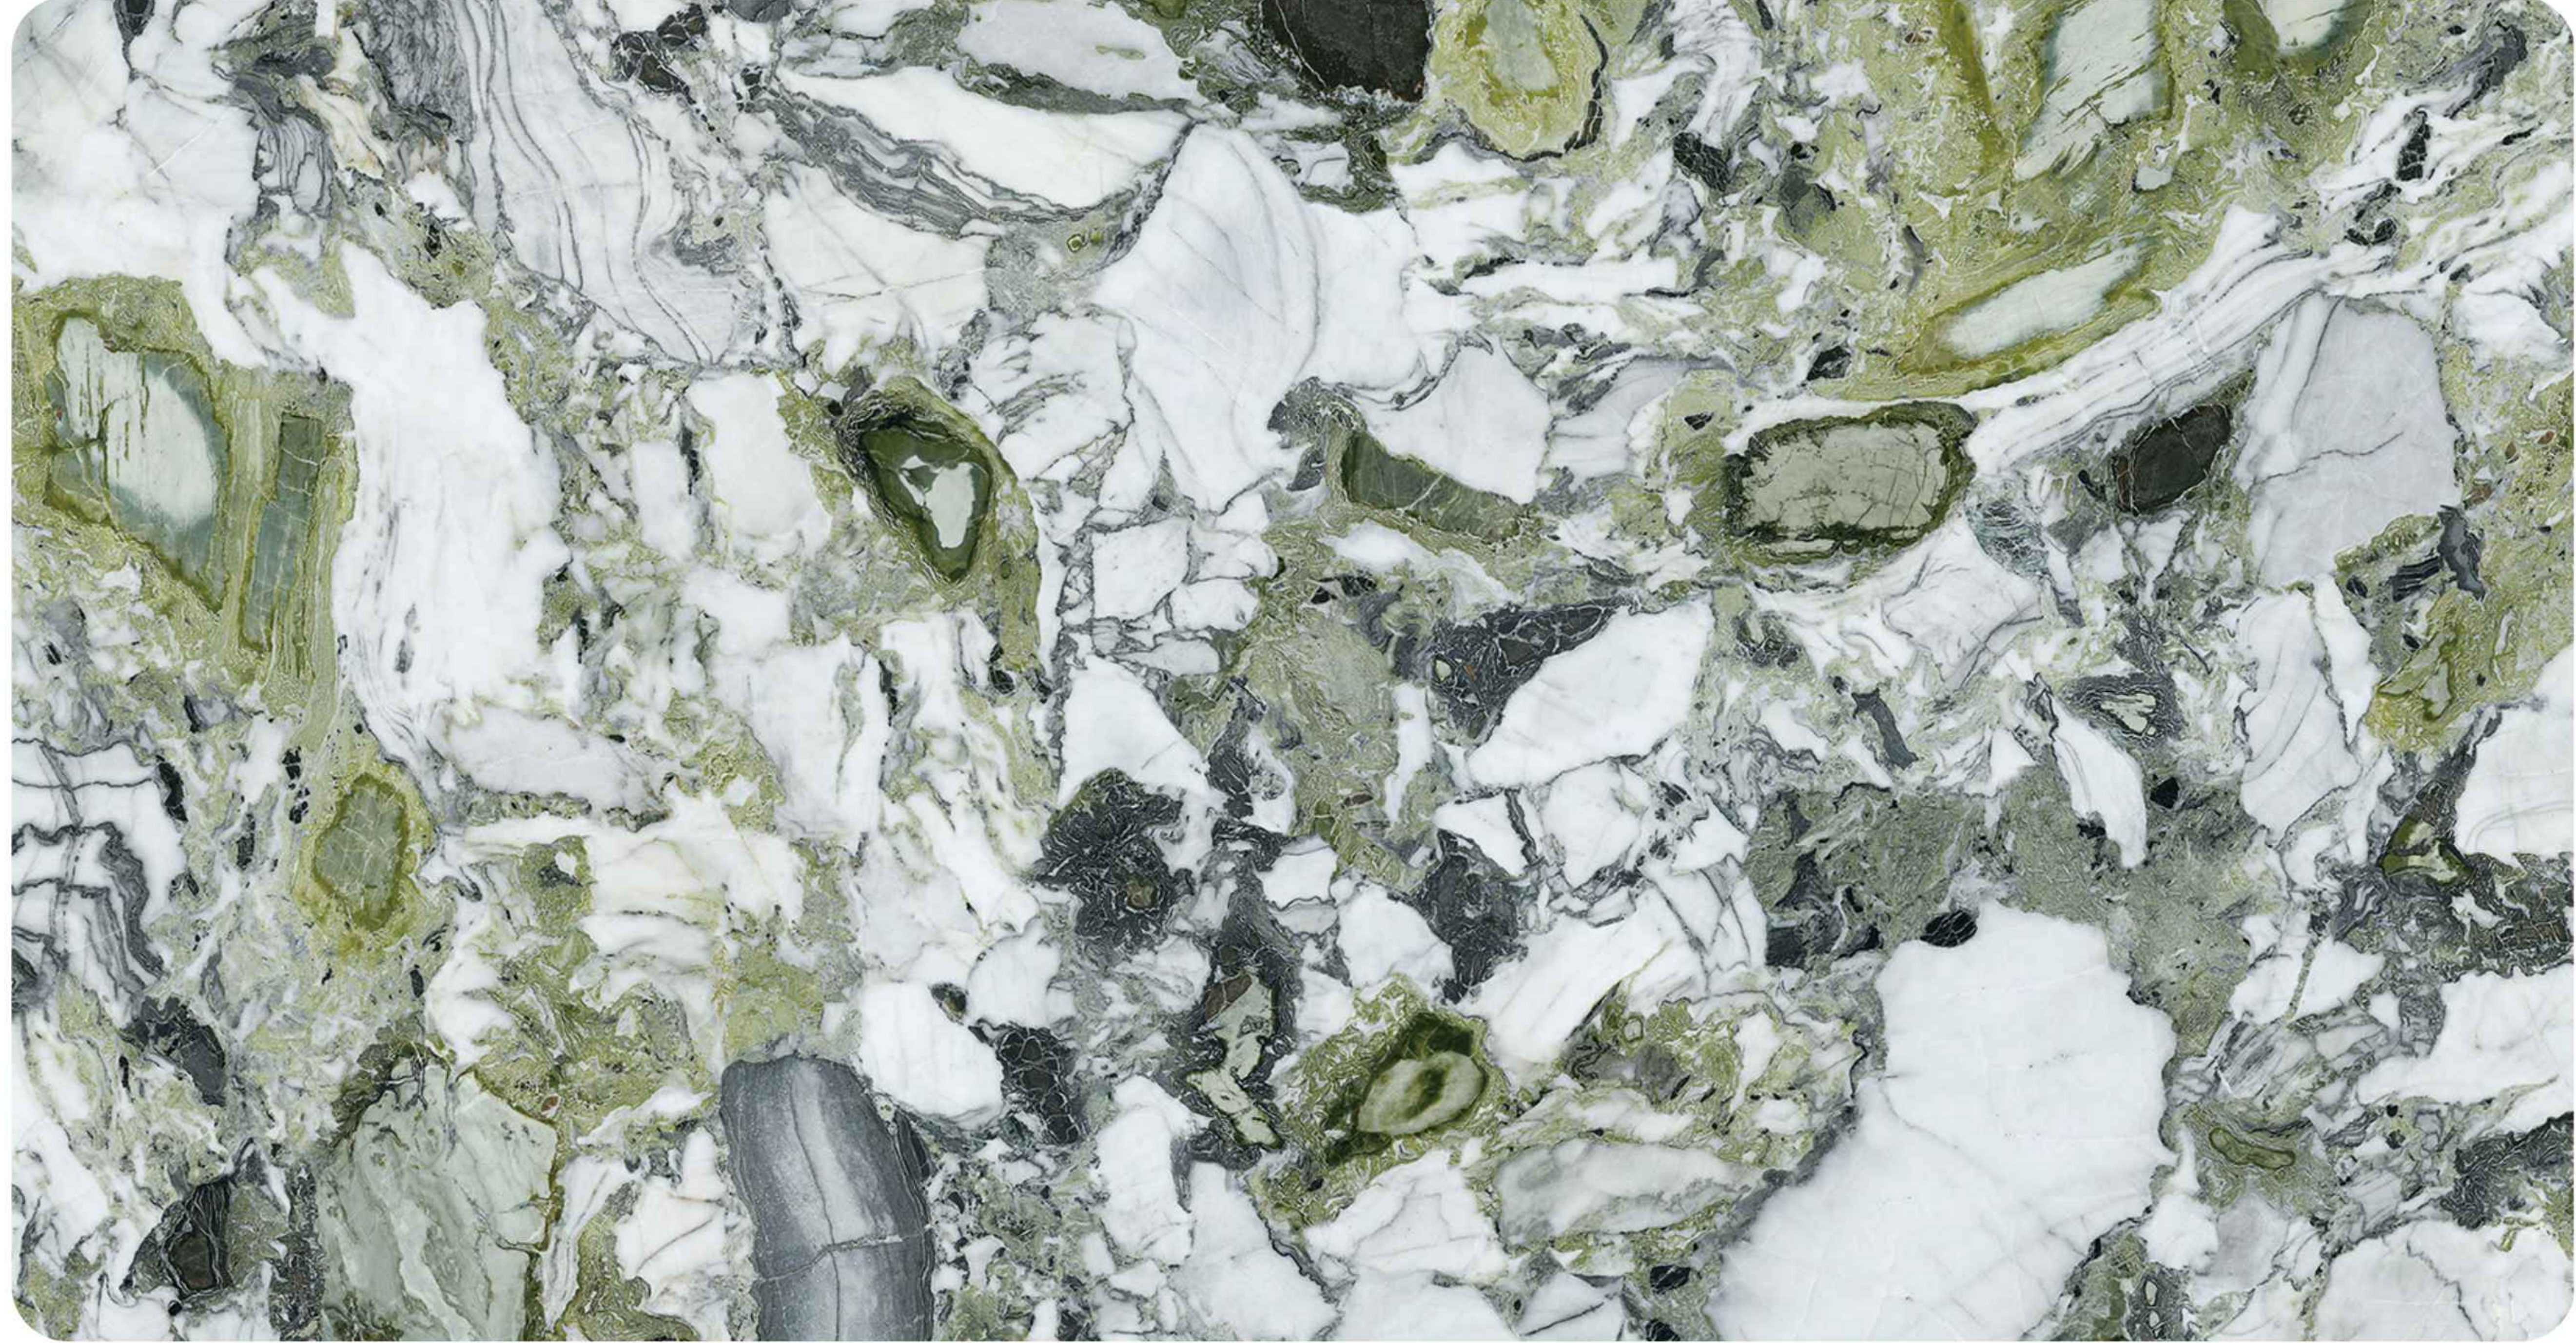

SURFACE: SILK

Berton X MOREROOM

Çizilmez

Anti
Bakteriyel

Dayanıklılık

Rahat
Temizlenir

Su Emilimi
Düşük

**FREEZING
EMERALD**