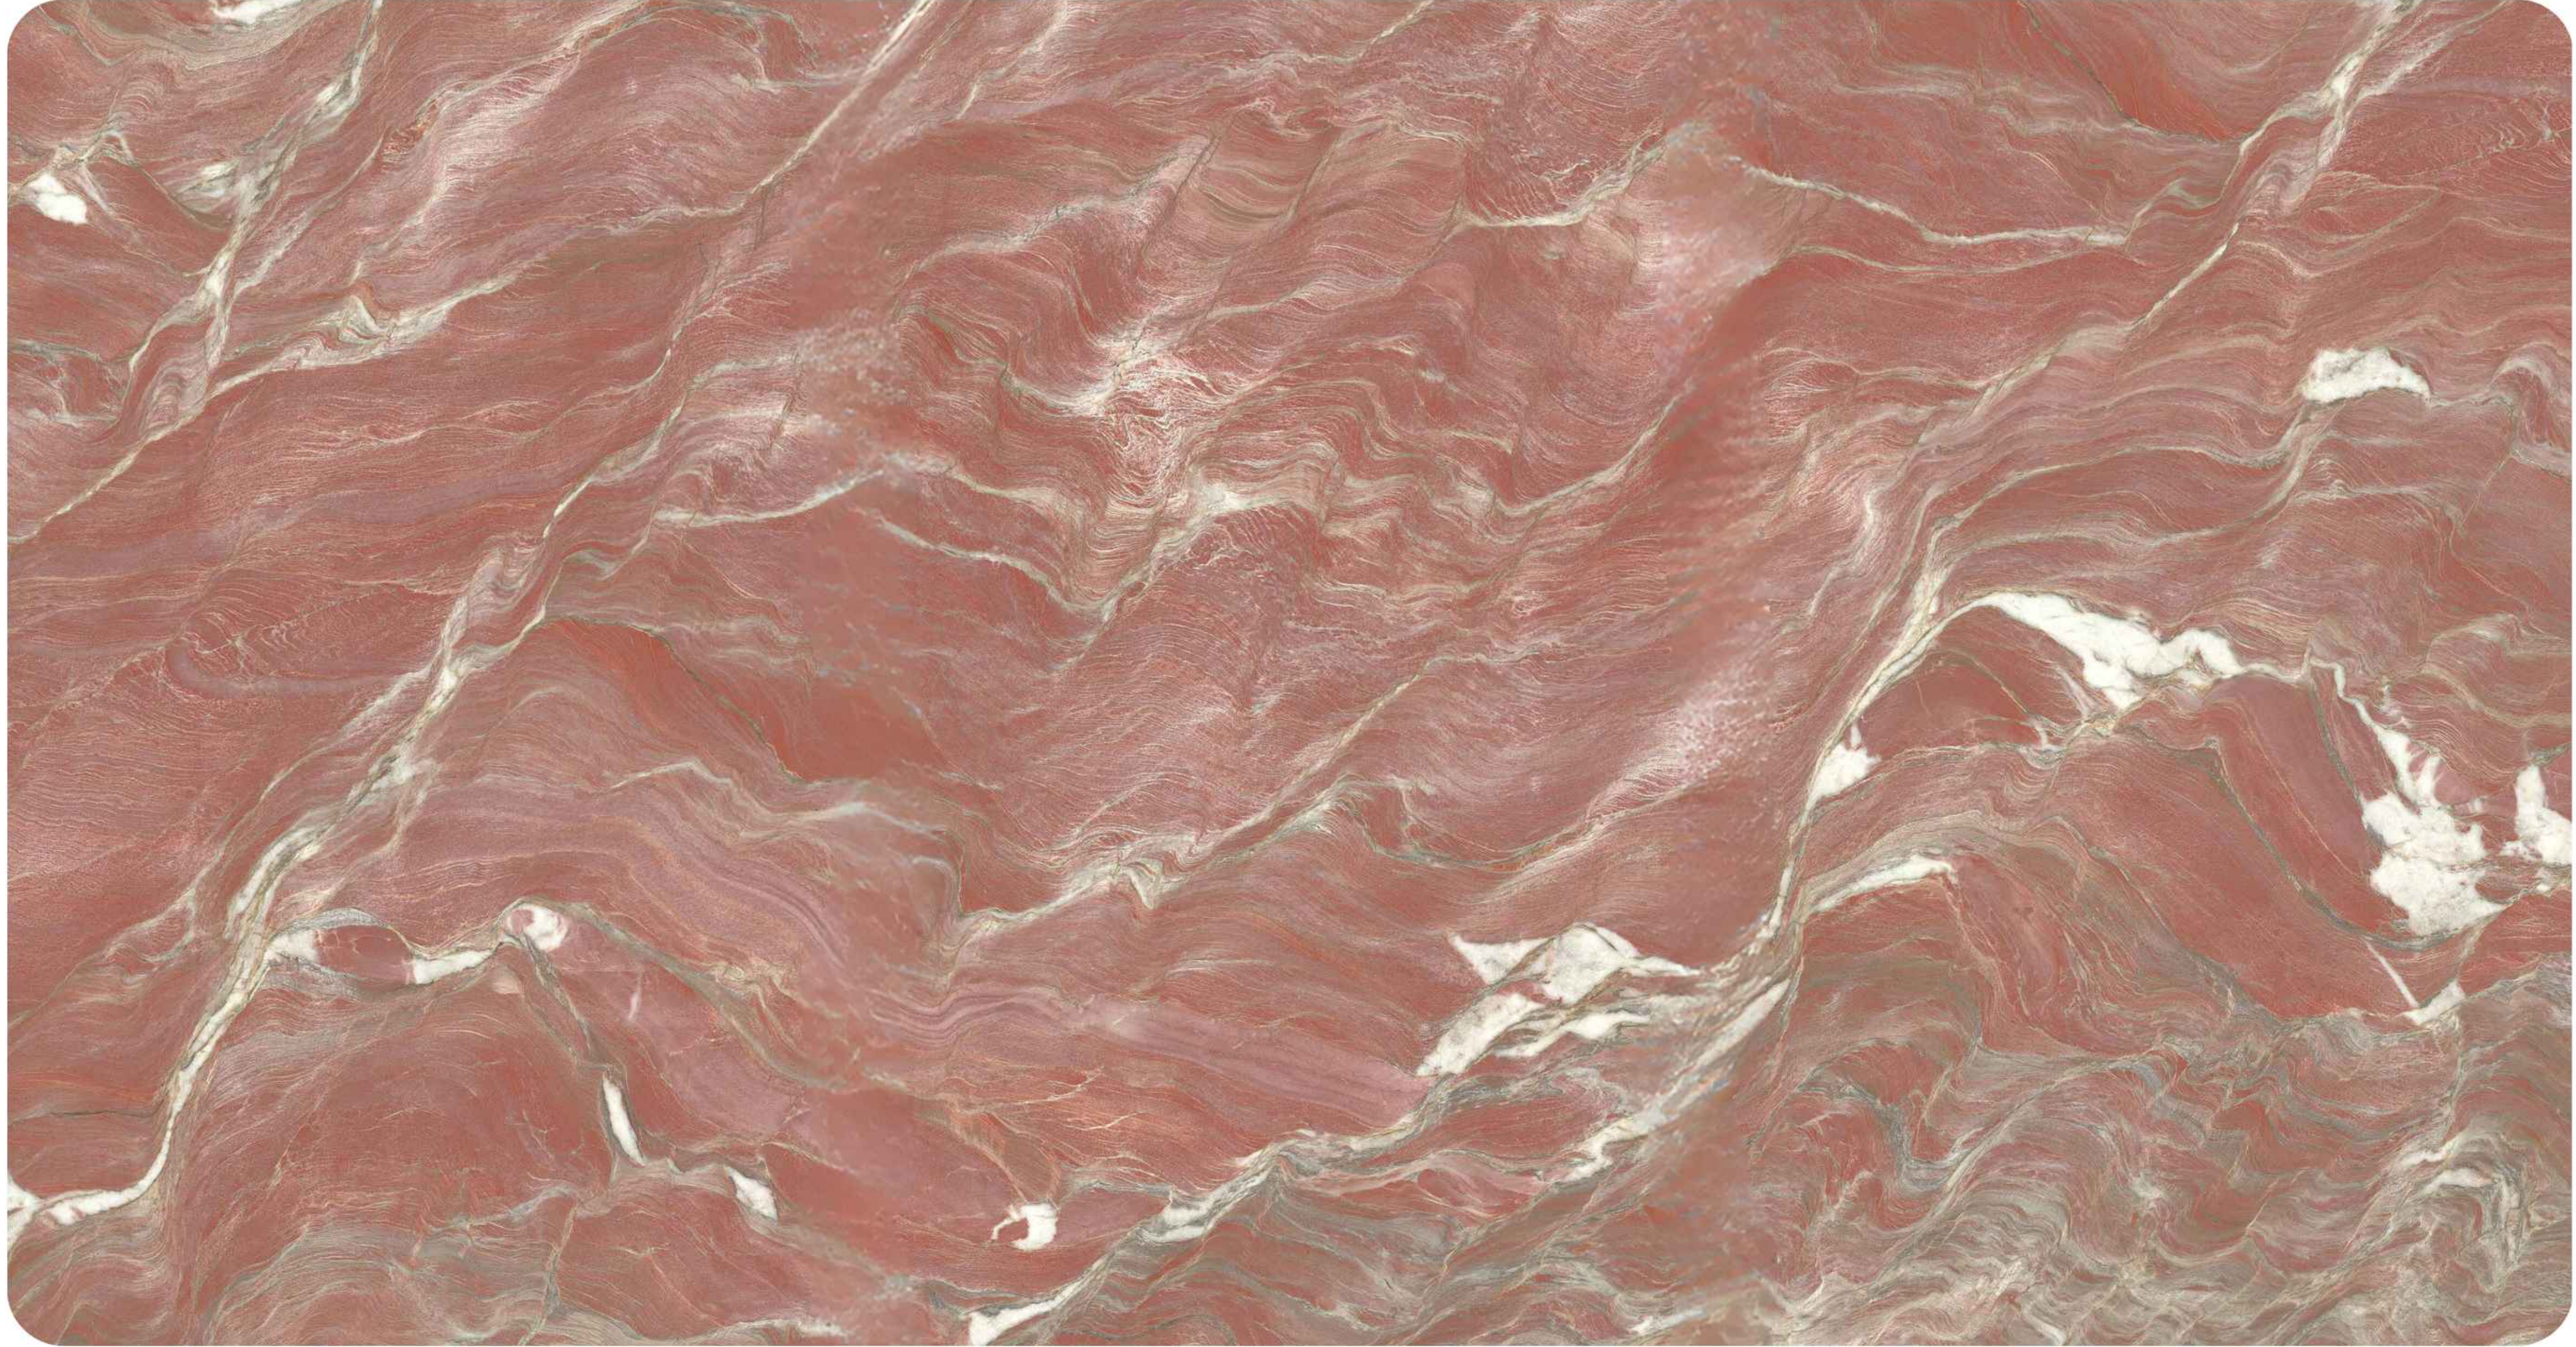

SIZE: 1200×2600
PRODUCT CODE: 710206

THICKNESS:
6 MM

SURFACE: POLISHED

Berton X MOREROOM

Çizilmez

Anti
Bakteriyel

Dayanıklılık

Rahat
Temizlenir

Su Emilimi
Düşük