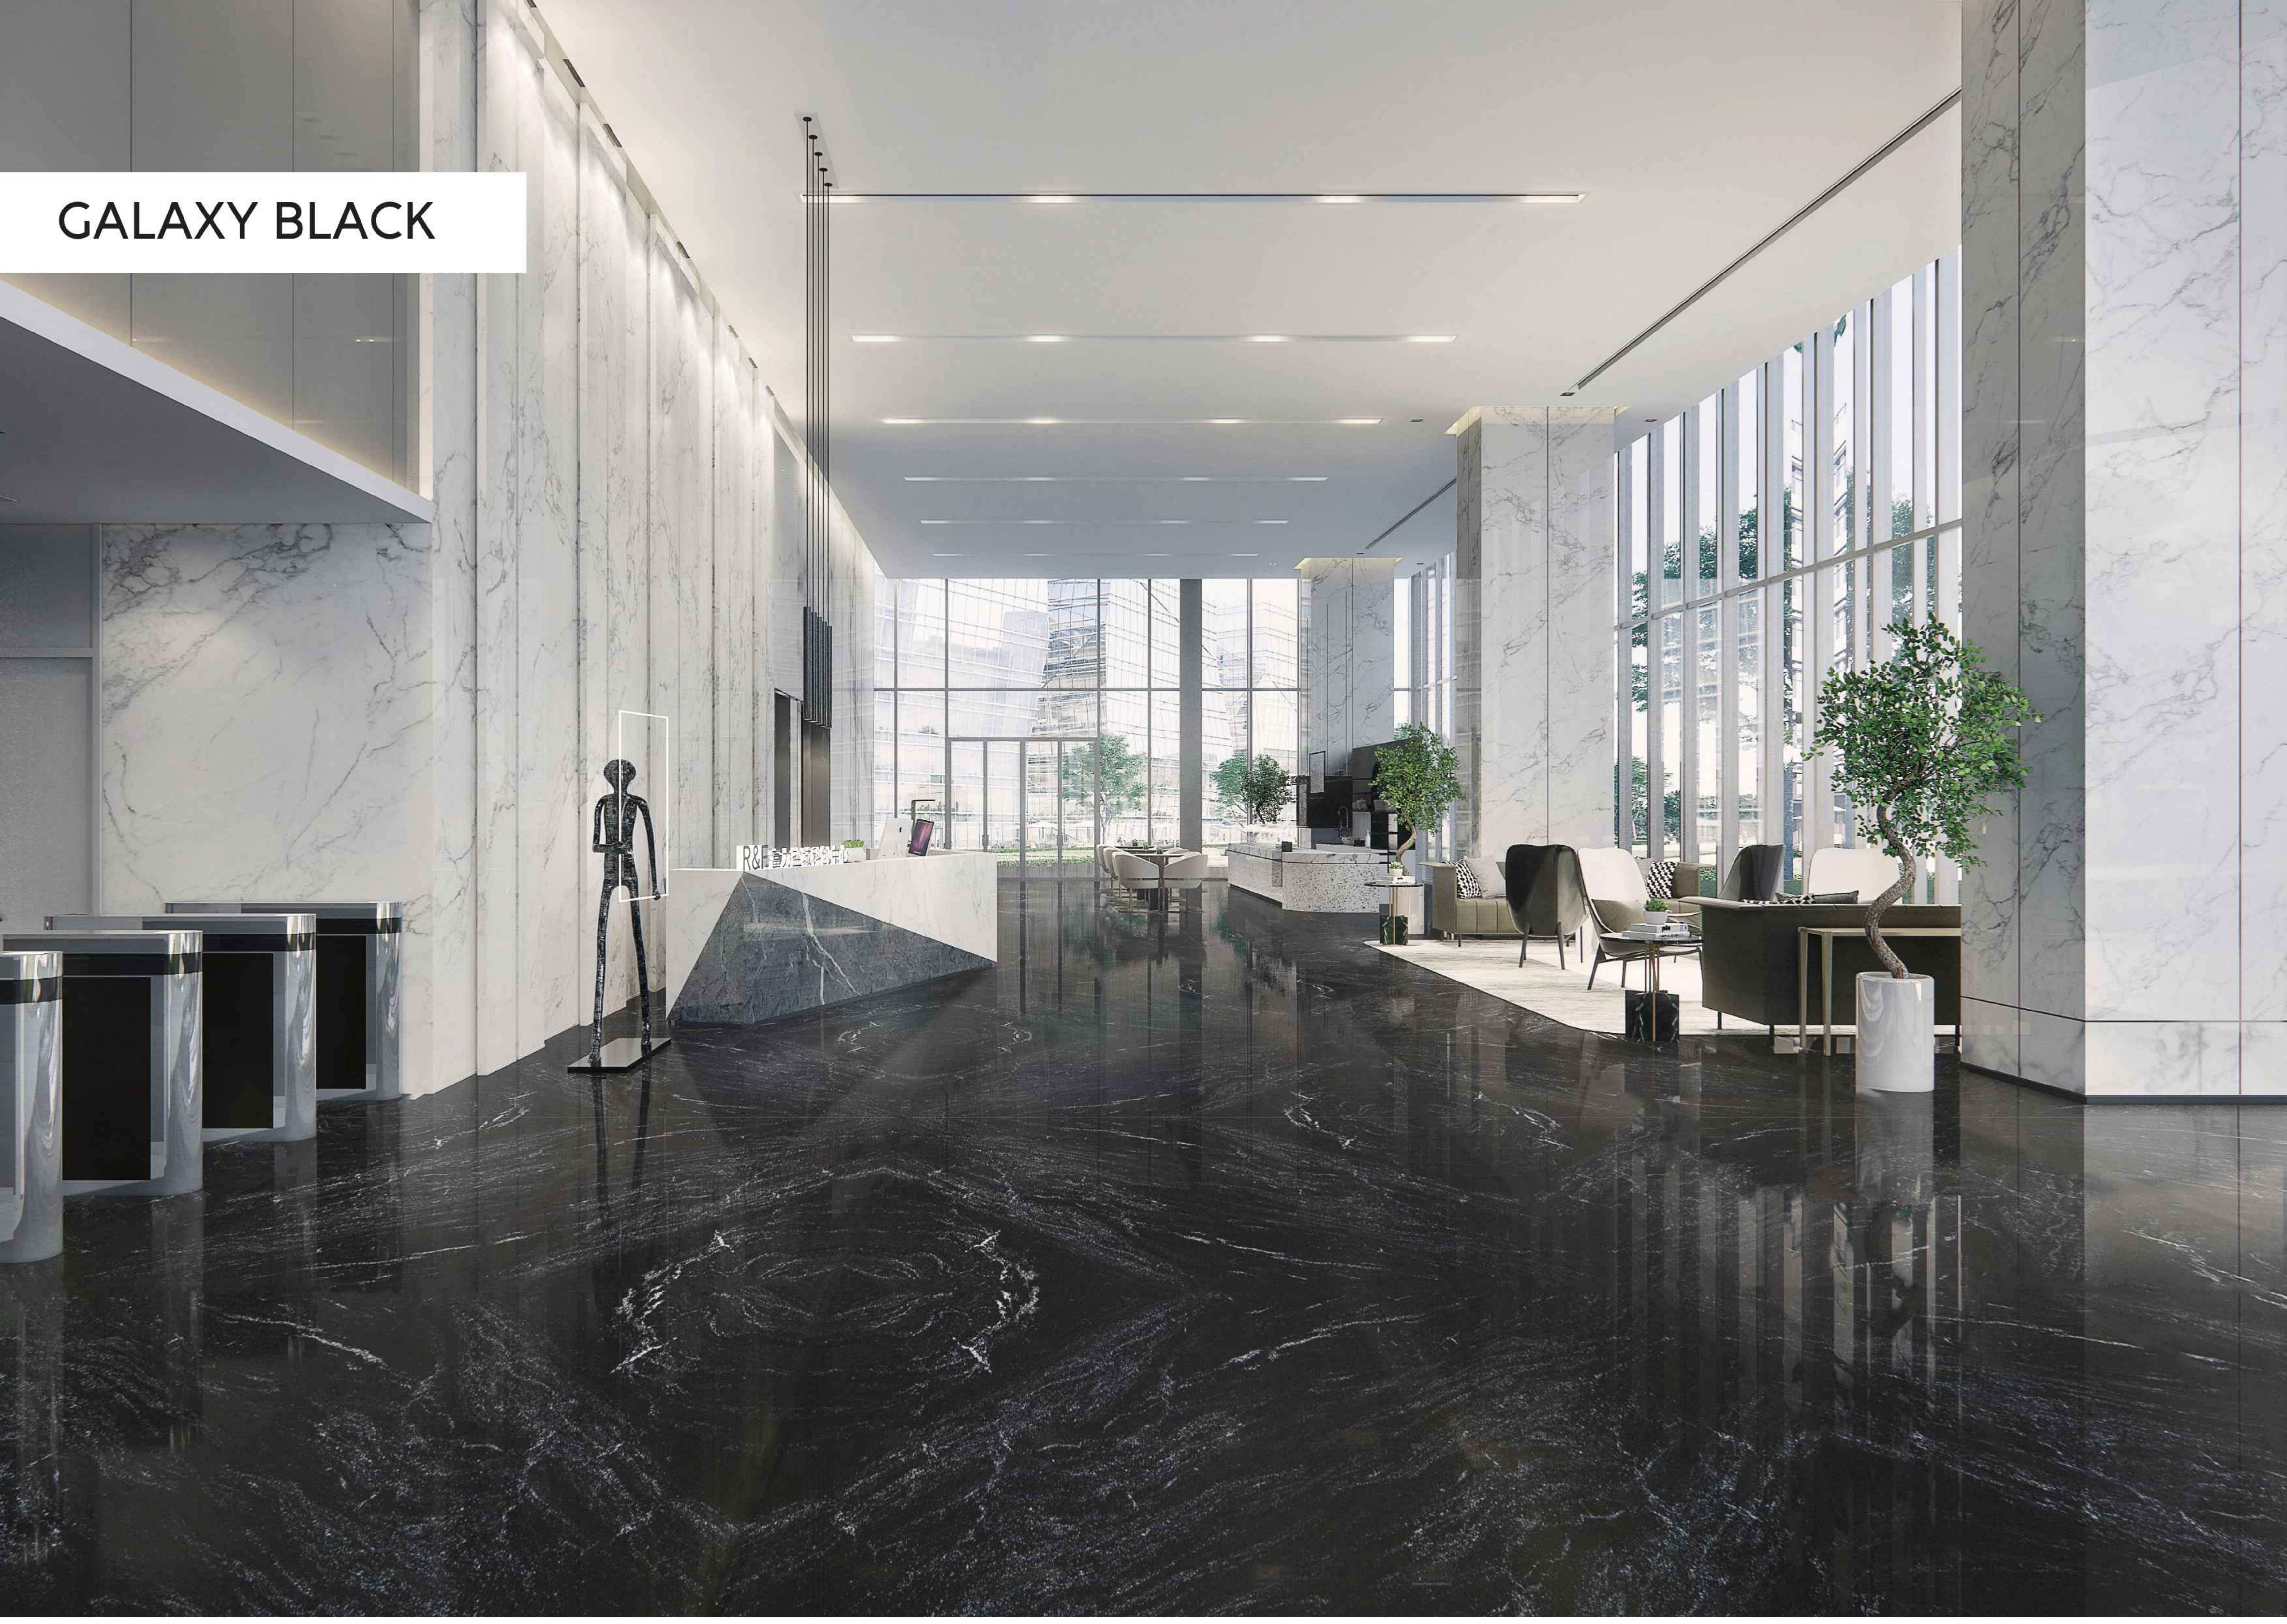

GALAXY BLACK