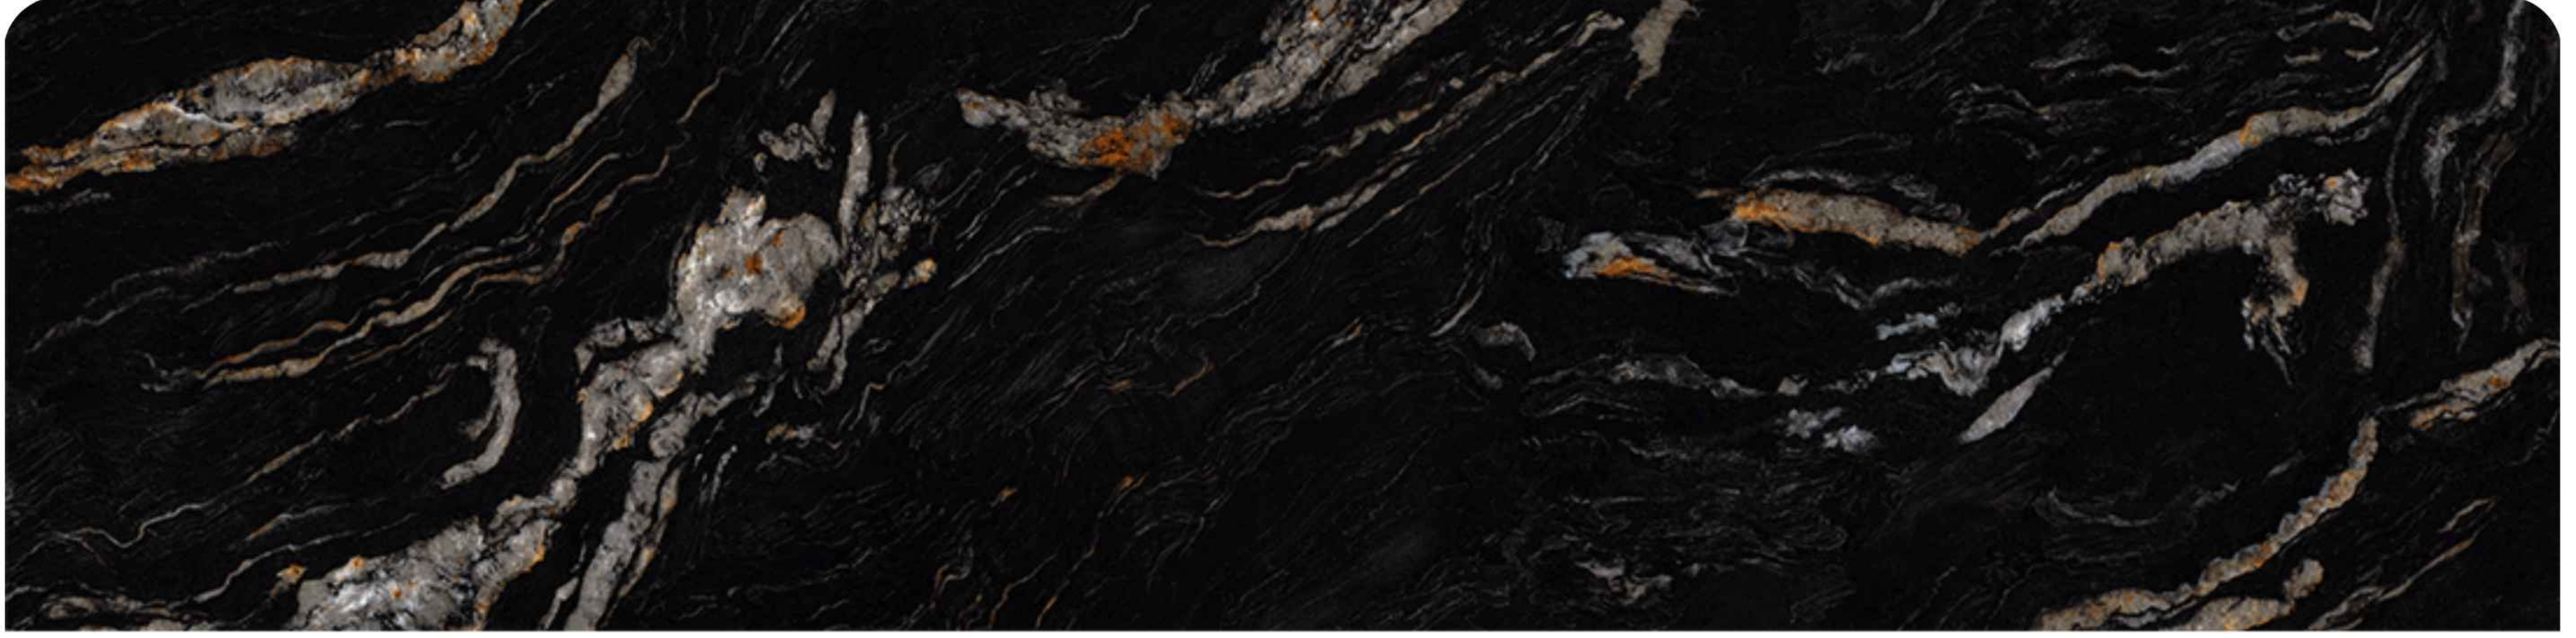

SIZE: 790x3000
PRODUCT CODE: 710984

THICKNESS:
15 MM

SURFACE: POLISHED

Çizilmez

Anti
Bakteriyel

Dayanıklılık

Rahat
Temizlenir

Su Emilimi
Düşük