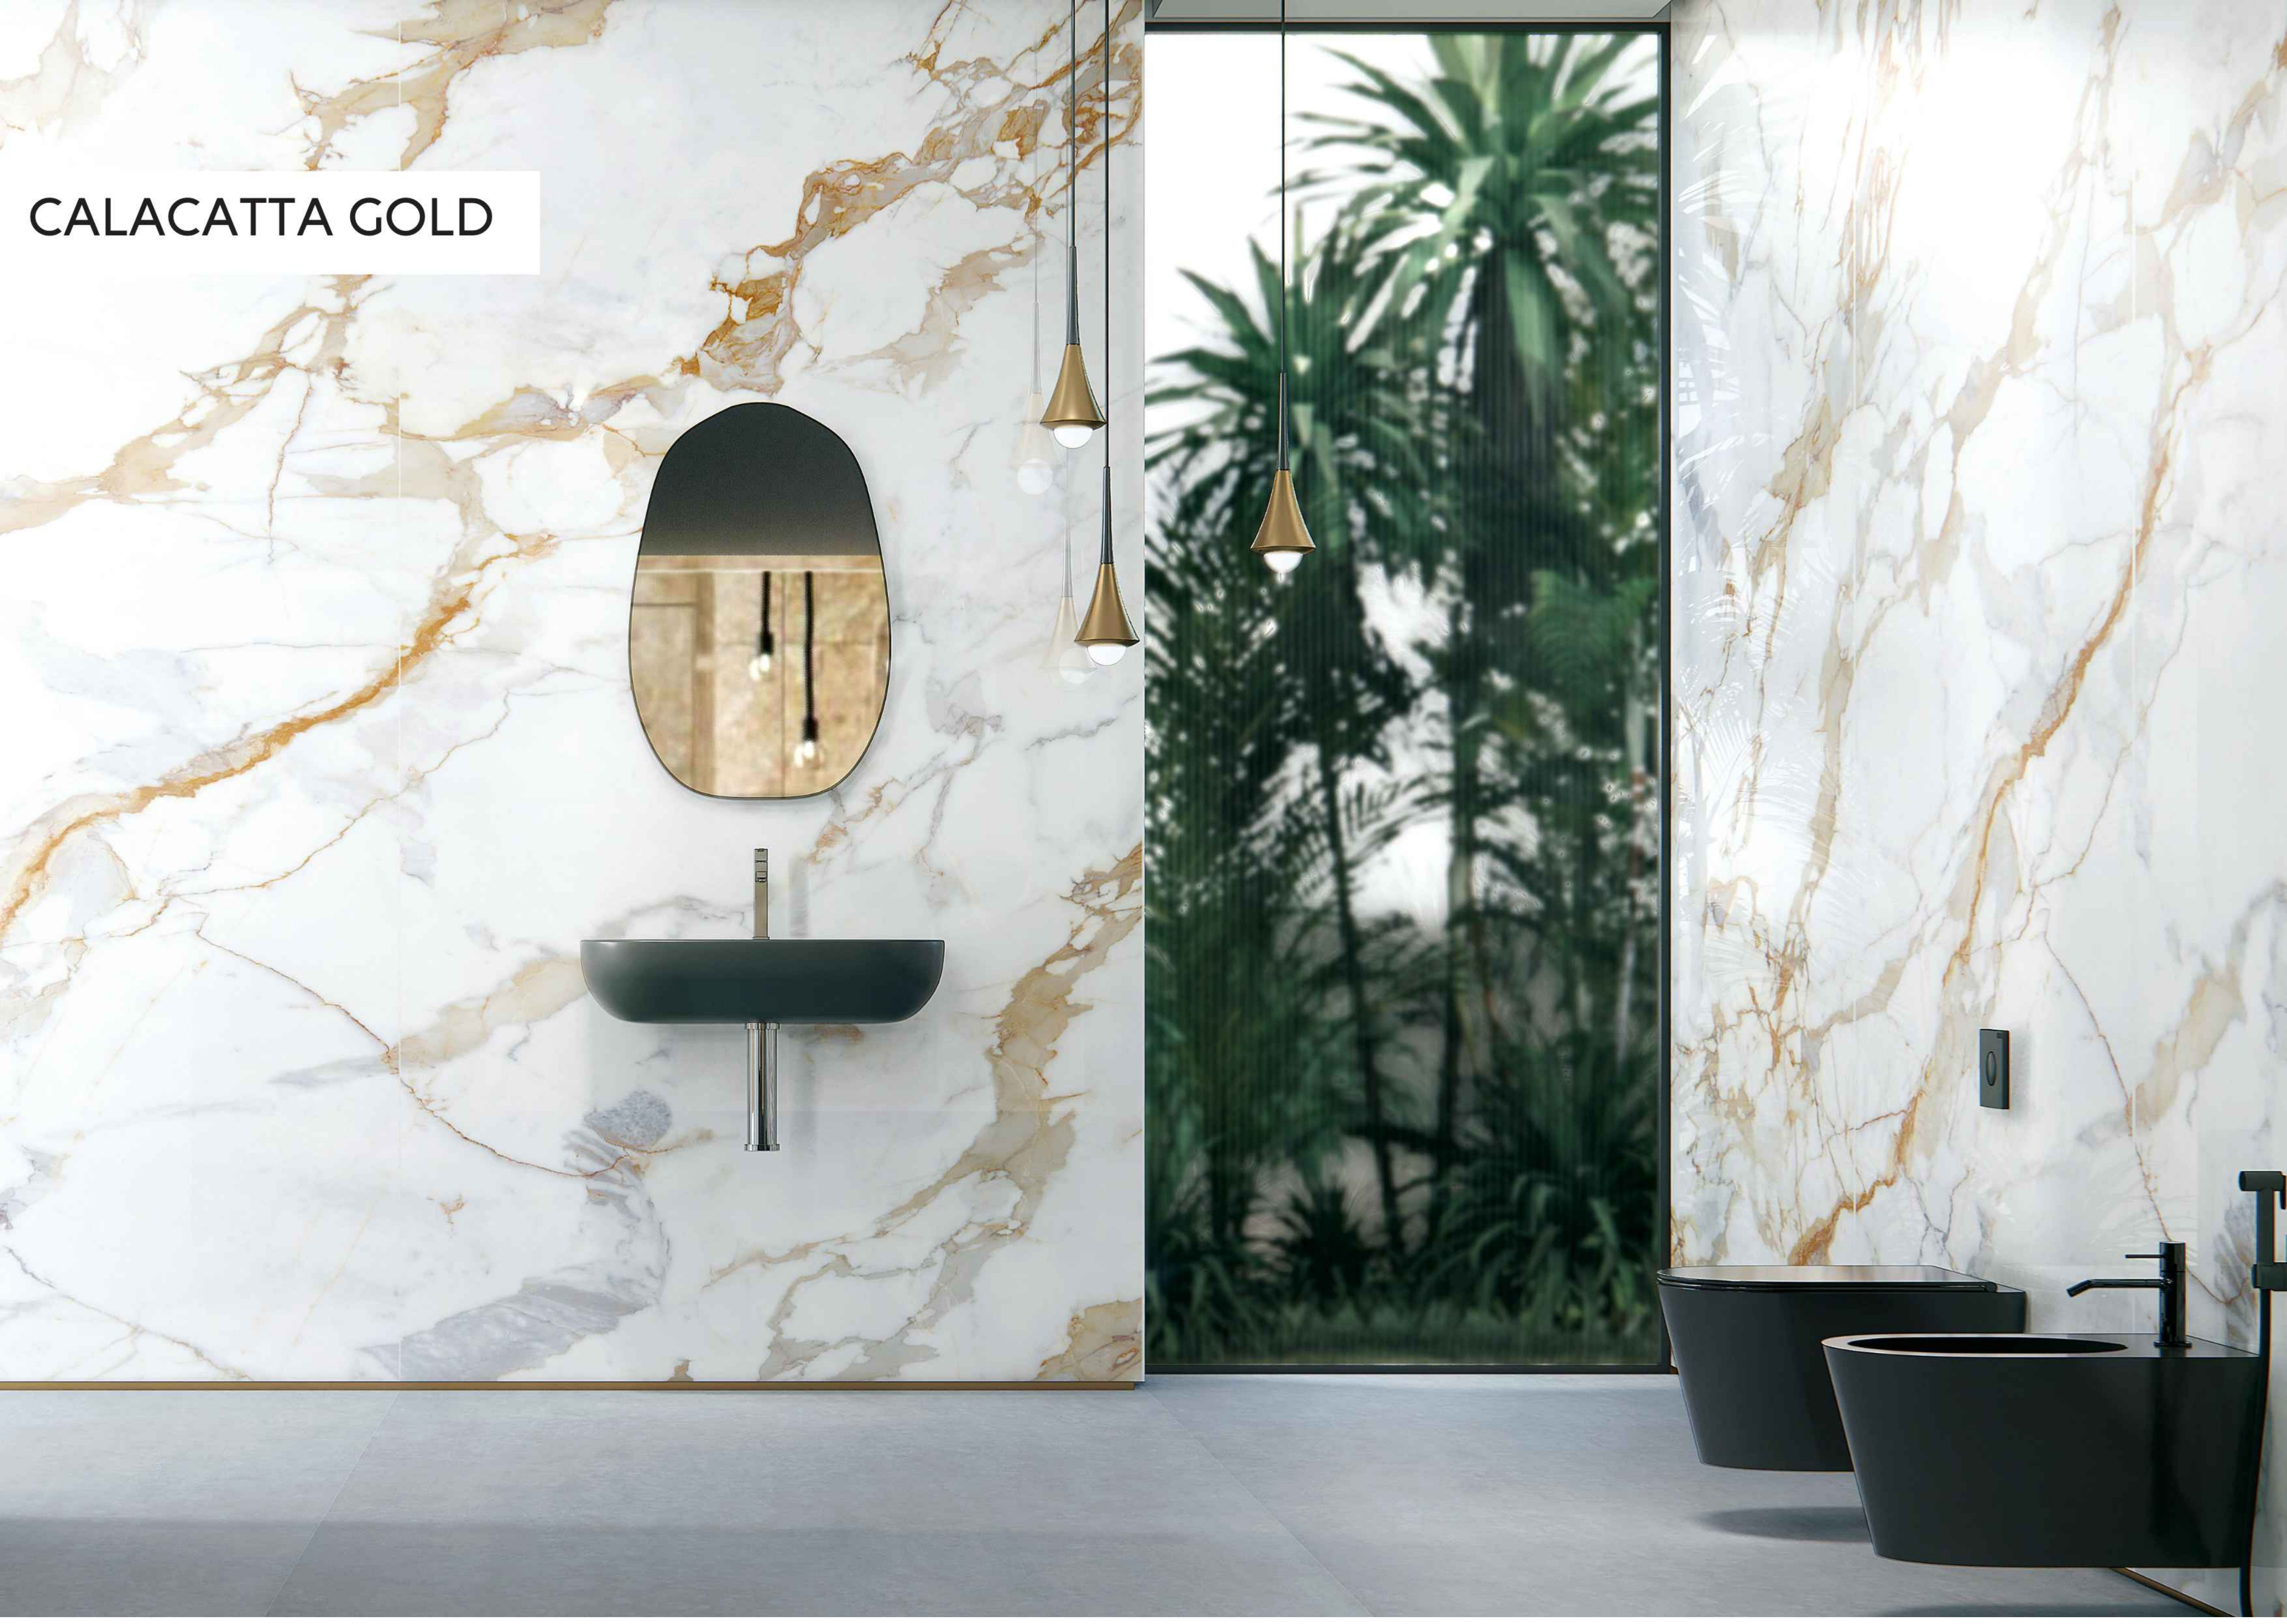

Dayanıklılık

Rahat
Temizlenir

Su Emilimi
Düşük

CALACATTA GOLD

SIZE: 1600×3200
PRODUCT CODE: 710340

THICKNESS:
✚ 6 MM
✚ 12 MM

SURFACE: SILK

Berton  MOREROOM