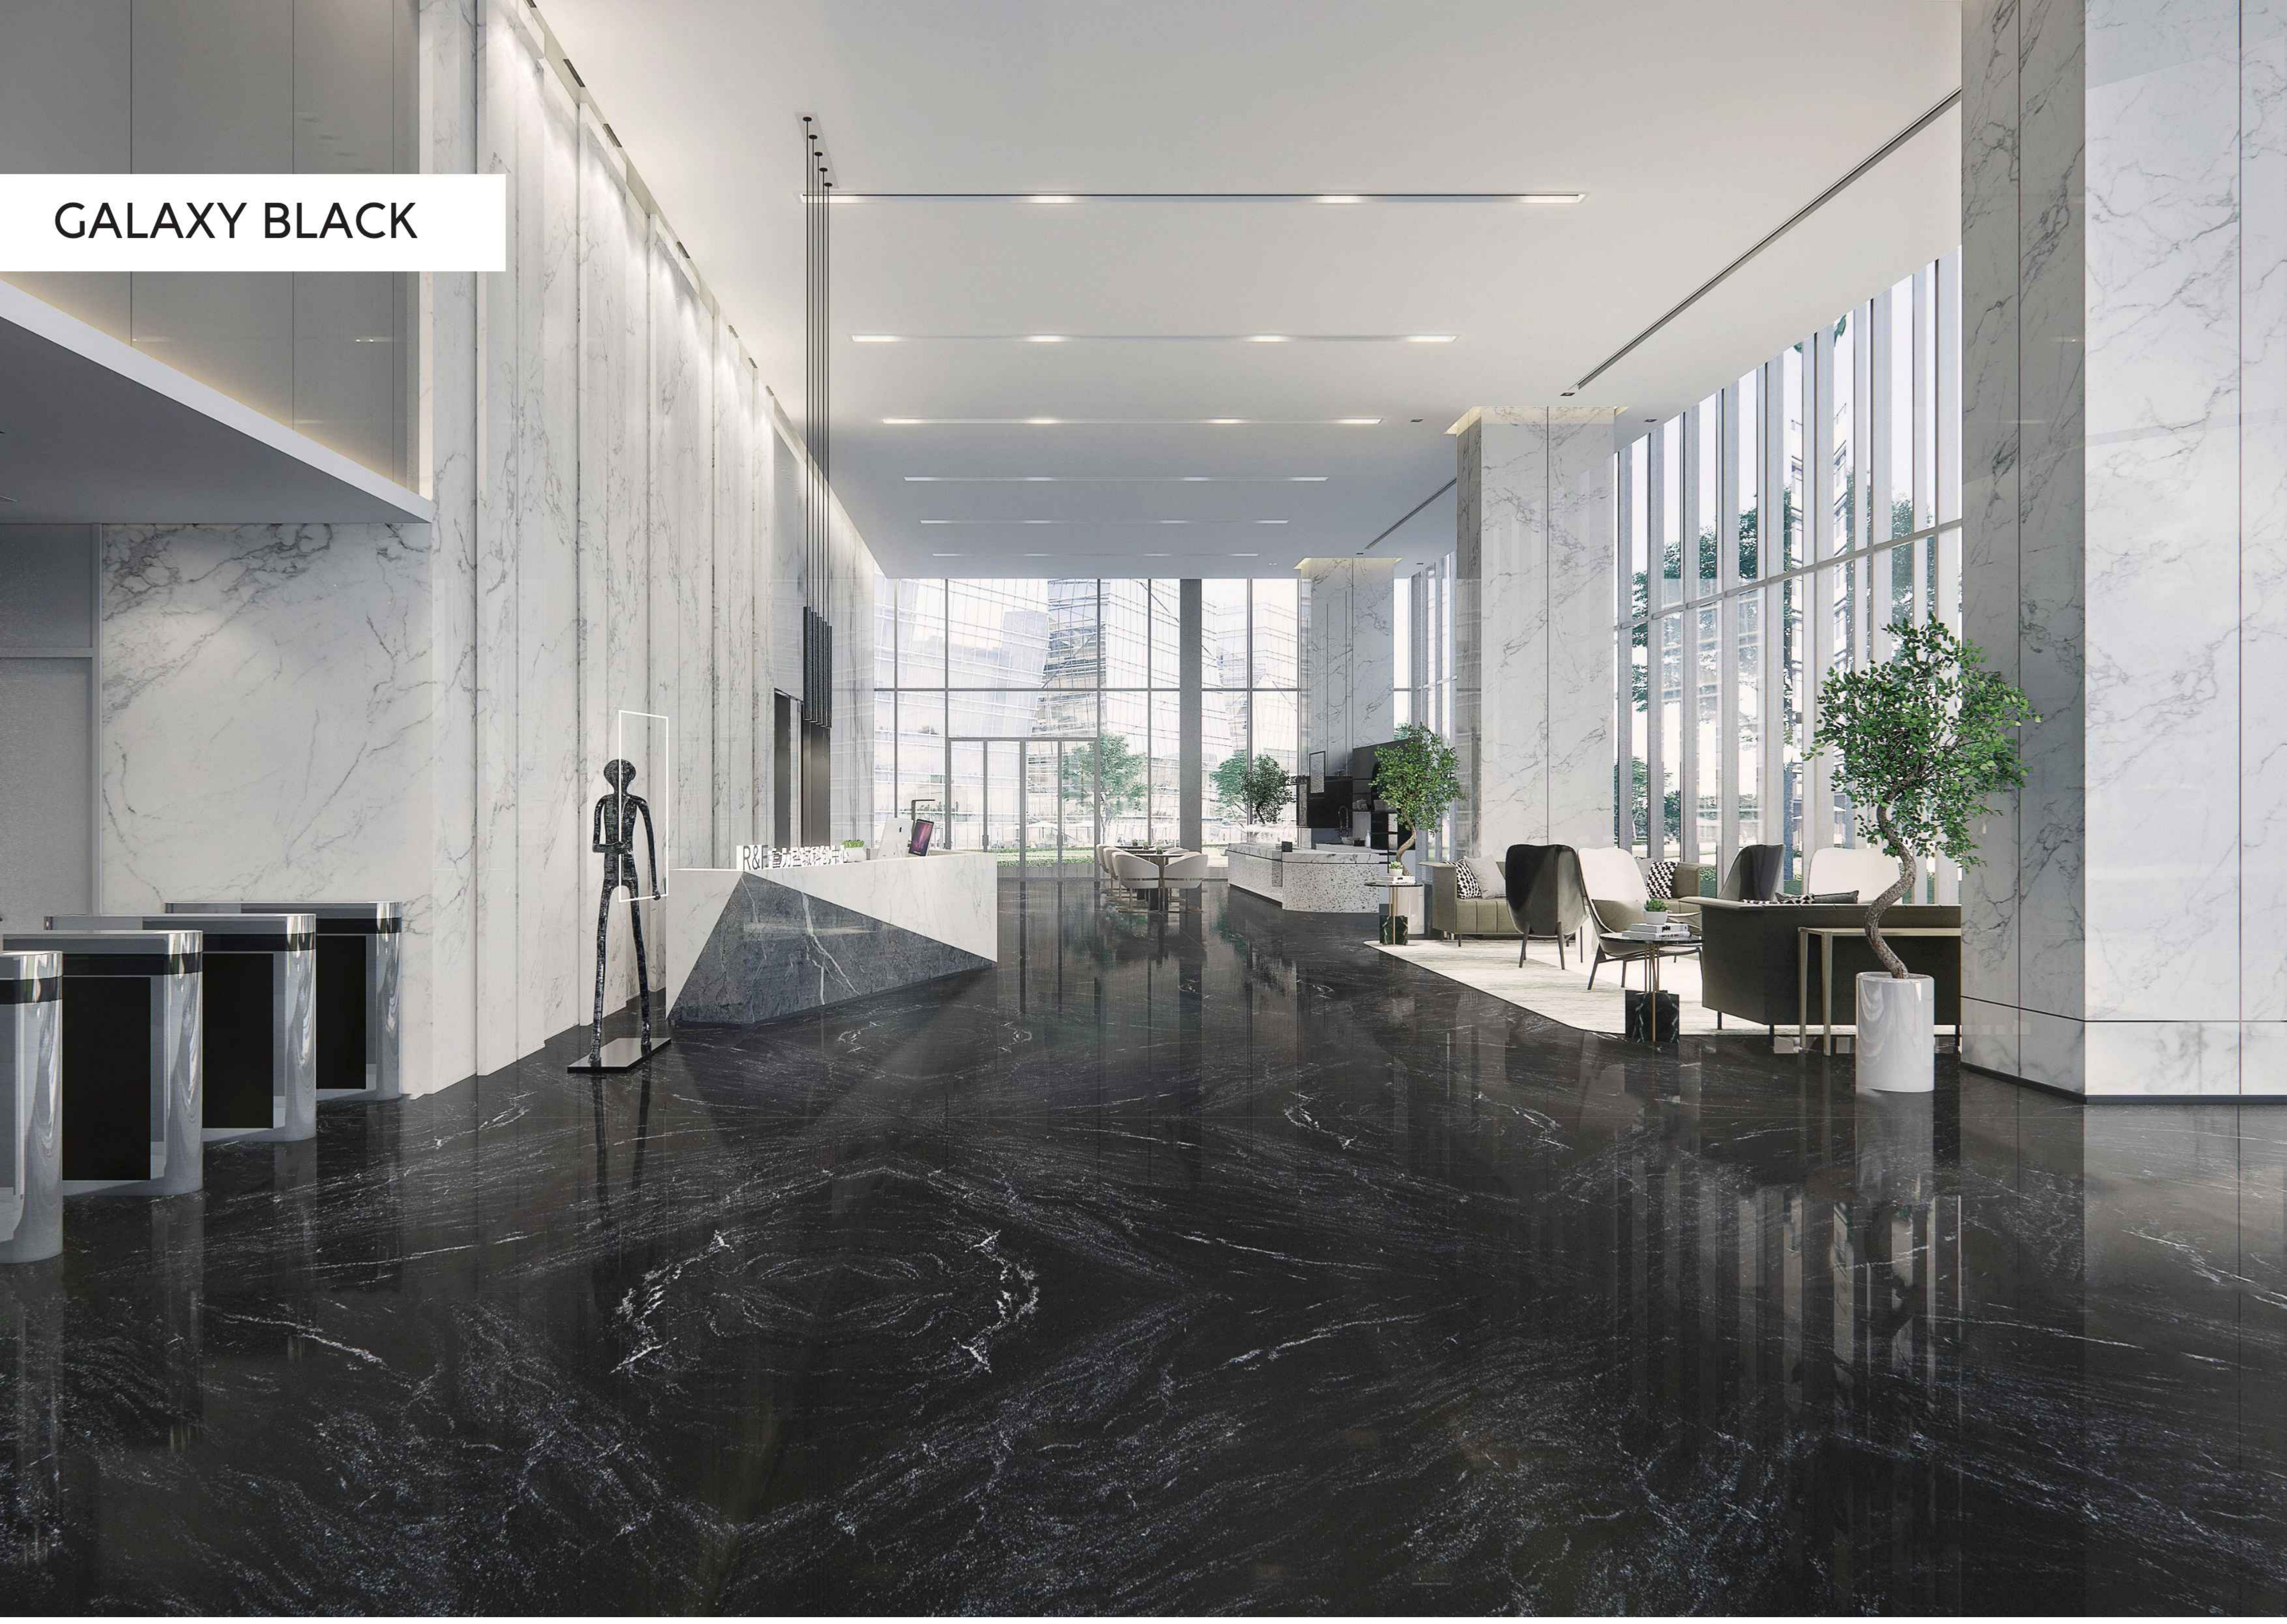

GALAXY BLACK