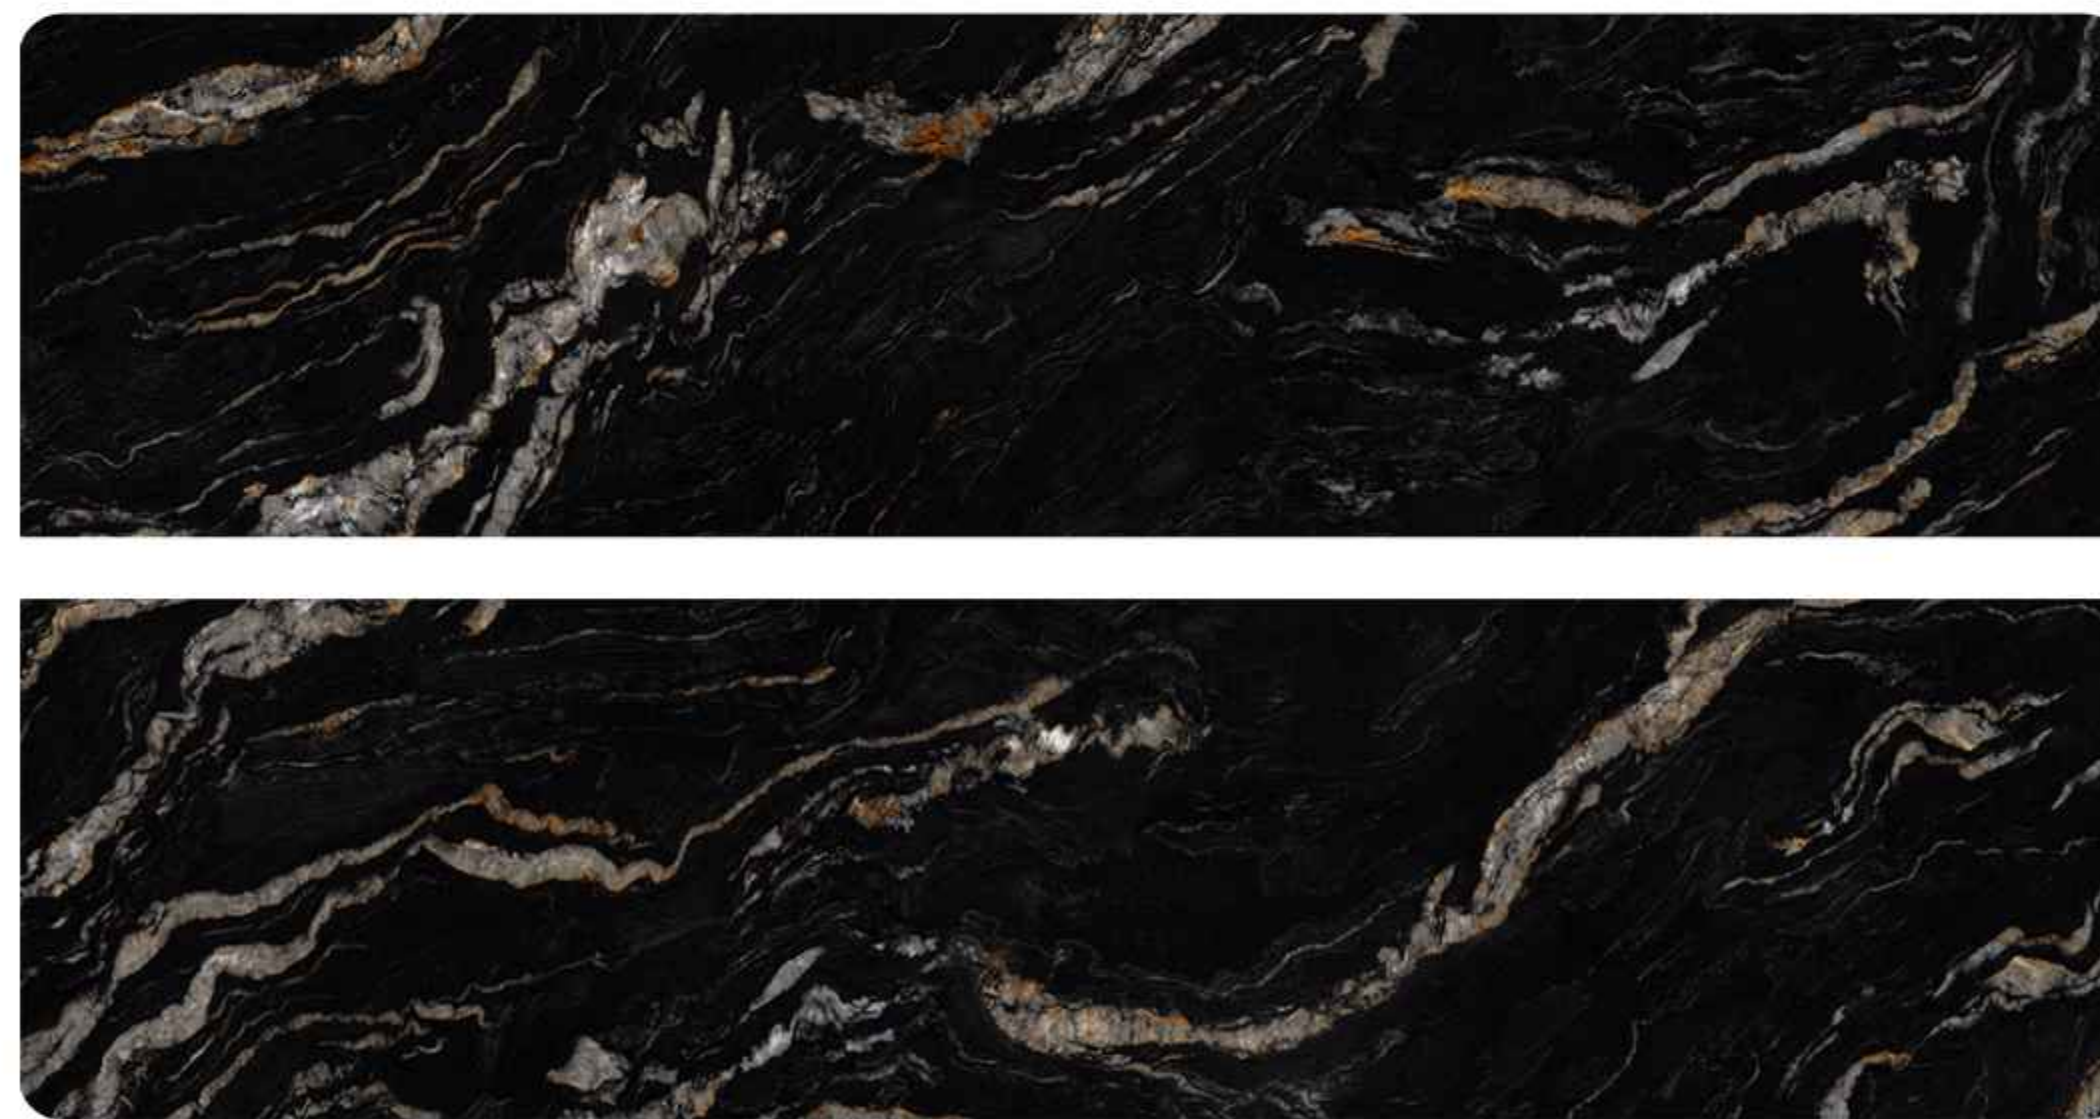

CROK EXTRA
6 MM -MAT

CLASSICO OAK
6 MM -MAT

ESTE PLAKALAR

790x3000

BORGHINI
15 MM - PARLAK
790x3000

SAHARA BRUNO NOIR
15 MM - MAT
790x3000

VENATINO
15 MM - PARLAK
790x3000

CASTELLO QUARTZITE
15 MM - PARLAK
790x3000