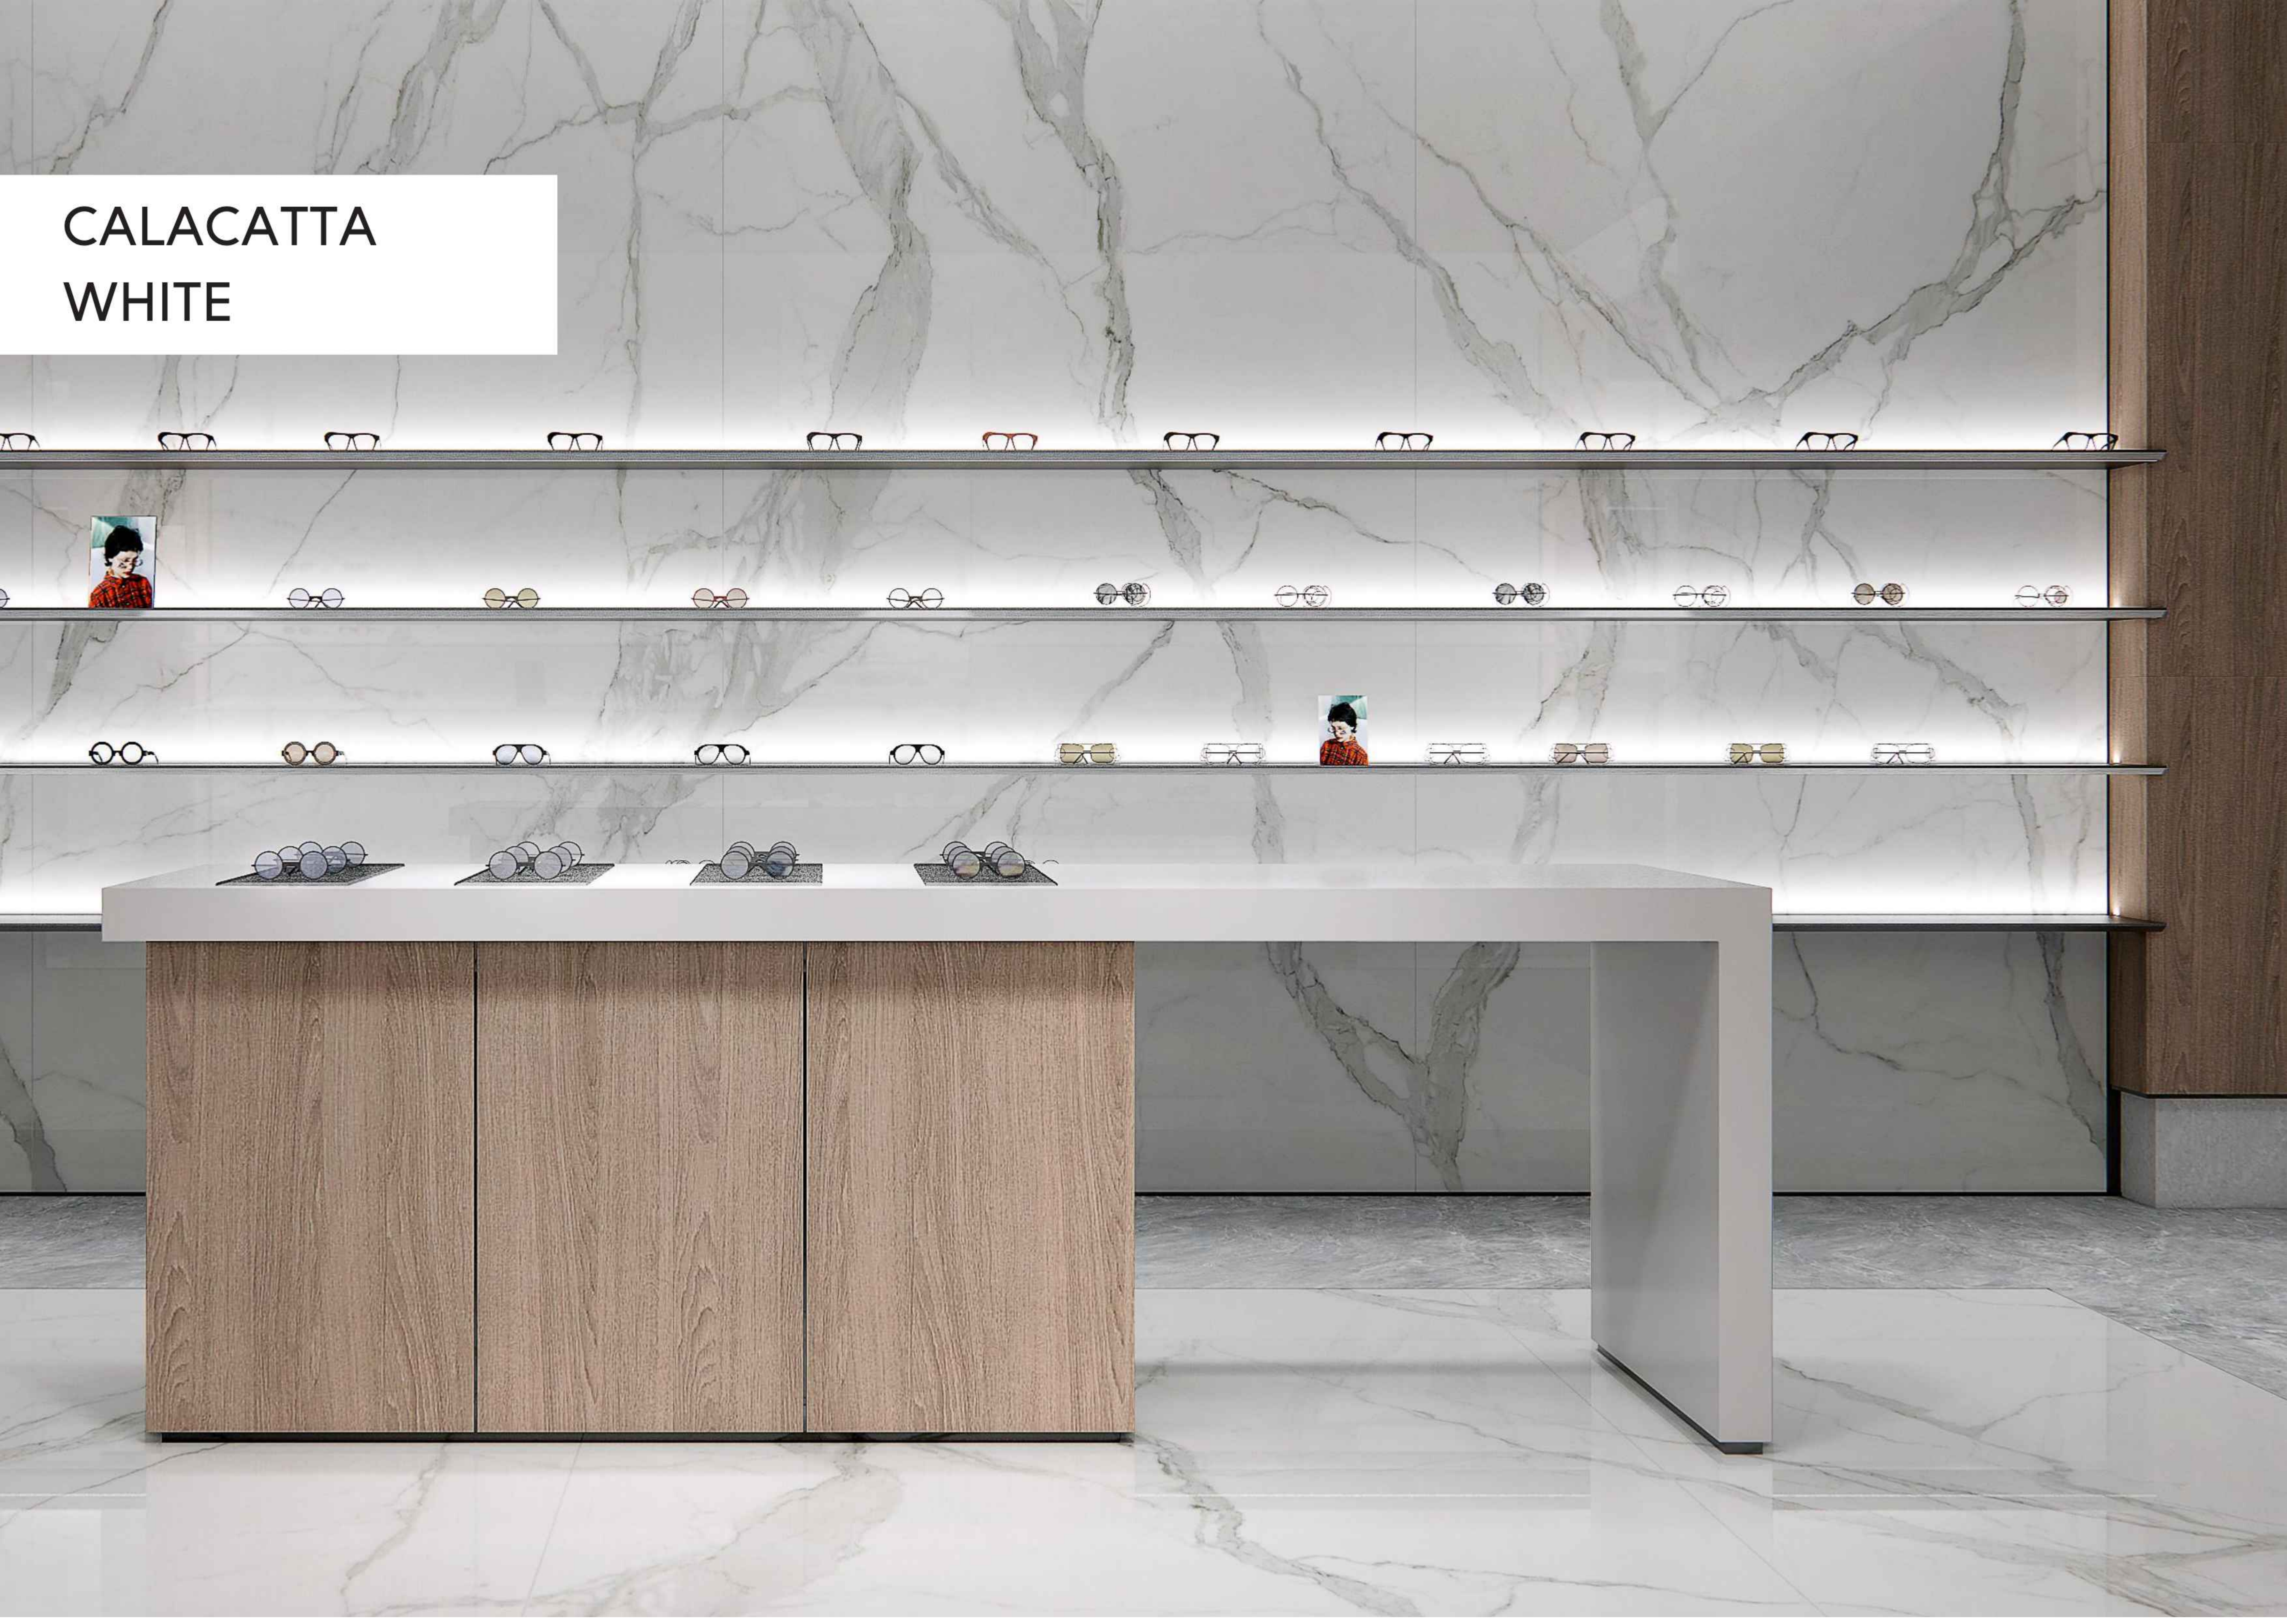

CALACATTA
WHITE