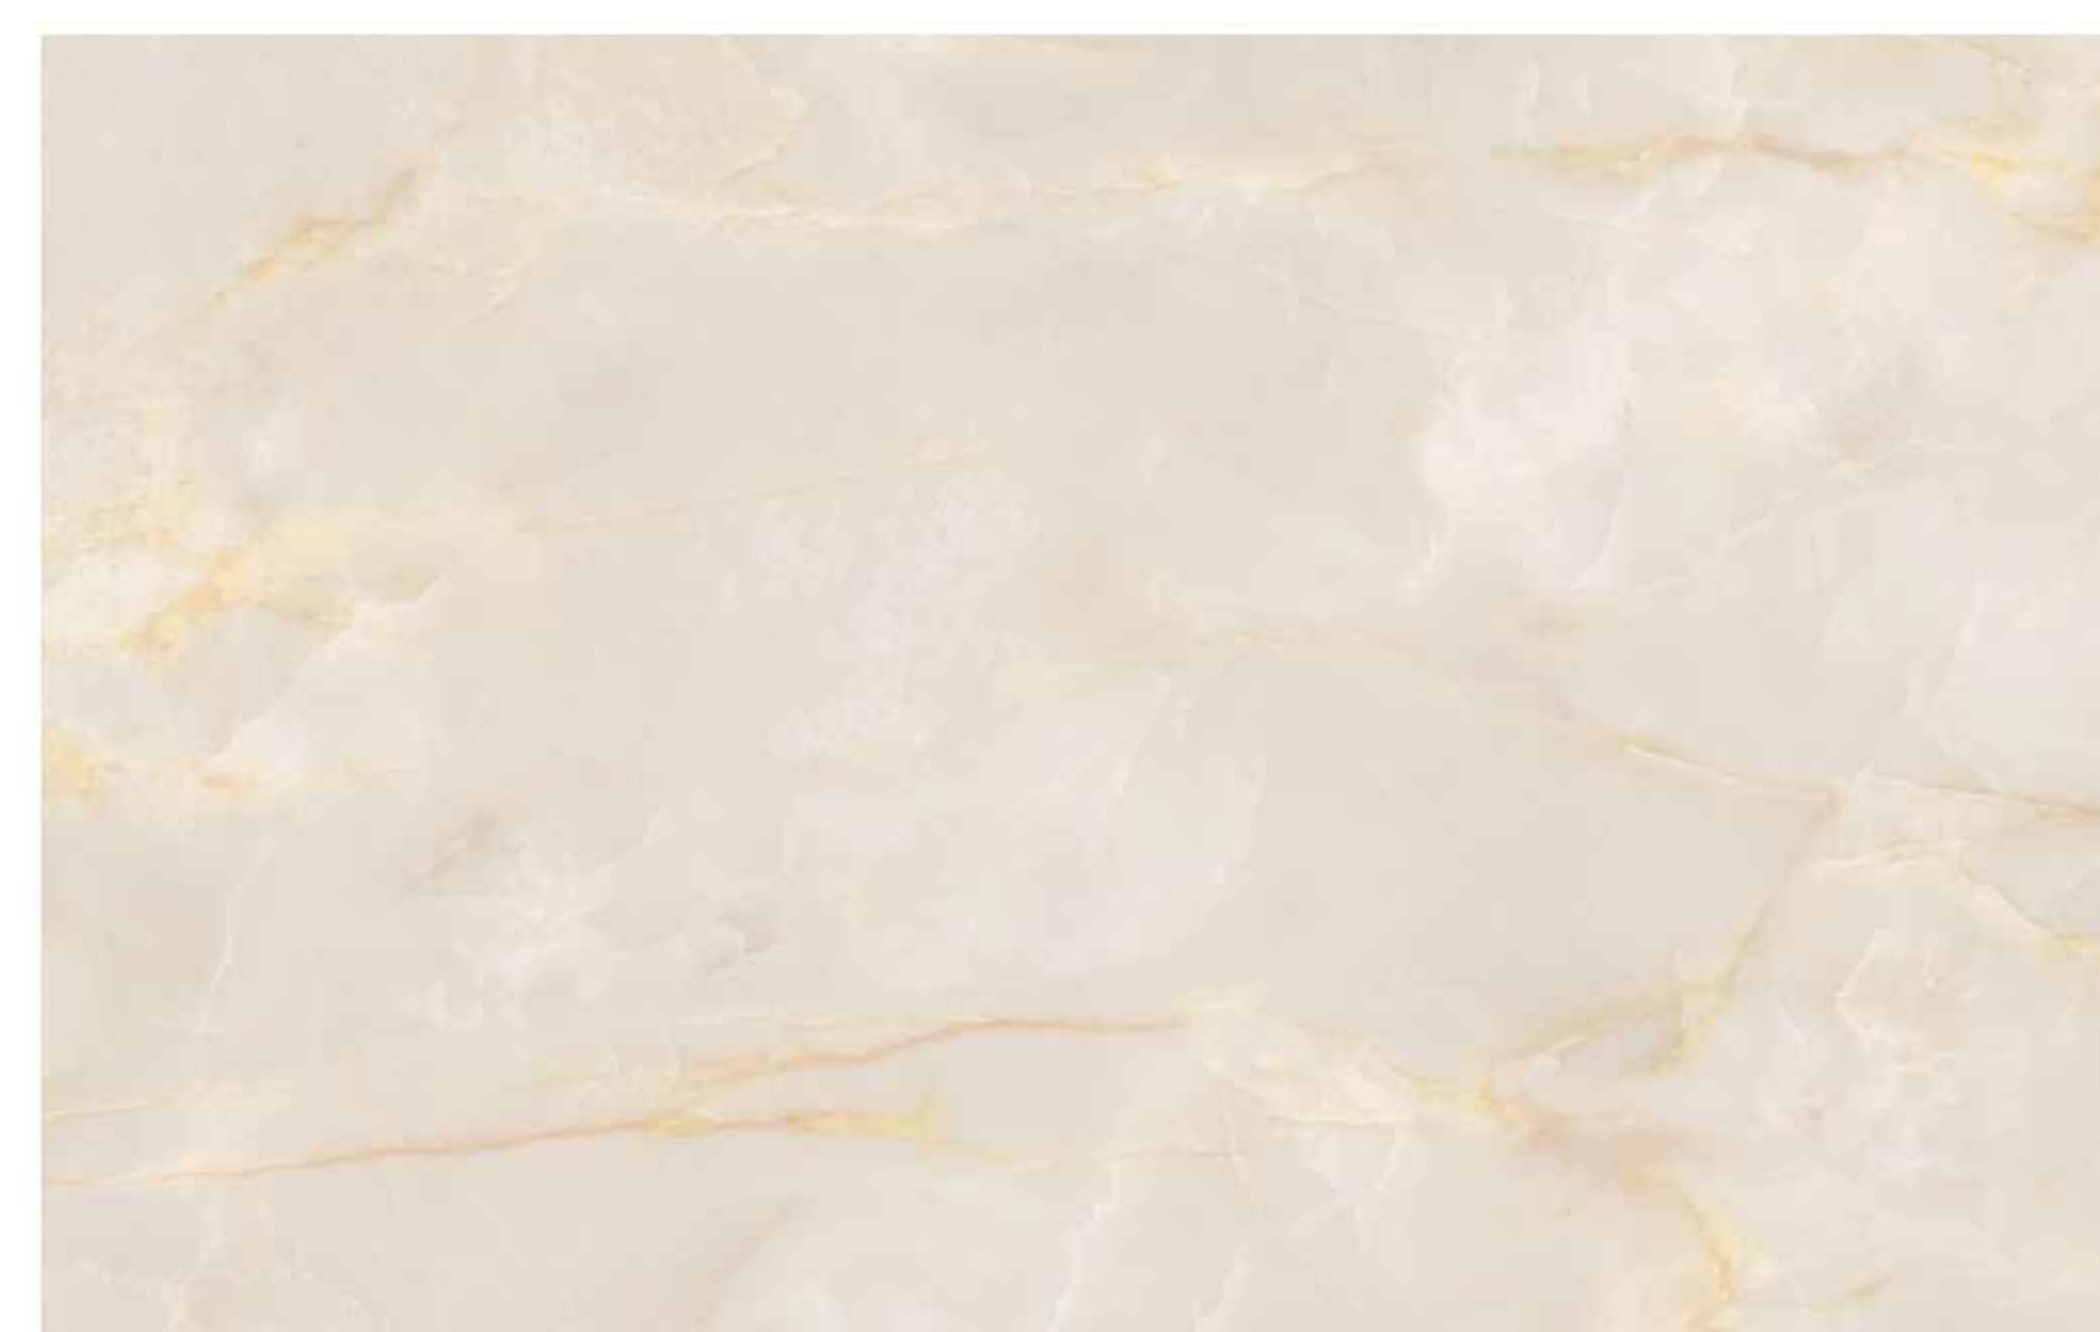

POLARIS STATUARIO WHITE
12 MM - 6 MM - PARLAK

YABO WHITE
12 MM - MAT - SILK

PANDA WHITE
12 MM 4D- FULL BODY

PANDA WHITE
12 MM - PARLAK

CALACATTA GOLD
12 MM - SILK

SNOW WHITE
12 MM - PARLAK

STATUARIO ORO
12 MM - 4D FULL BODY