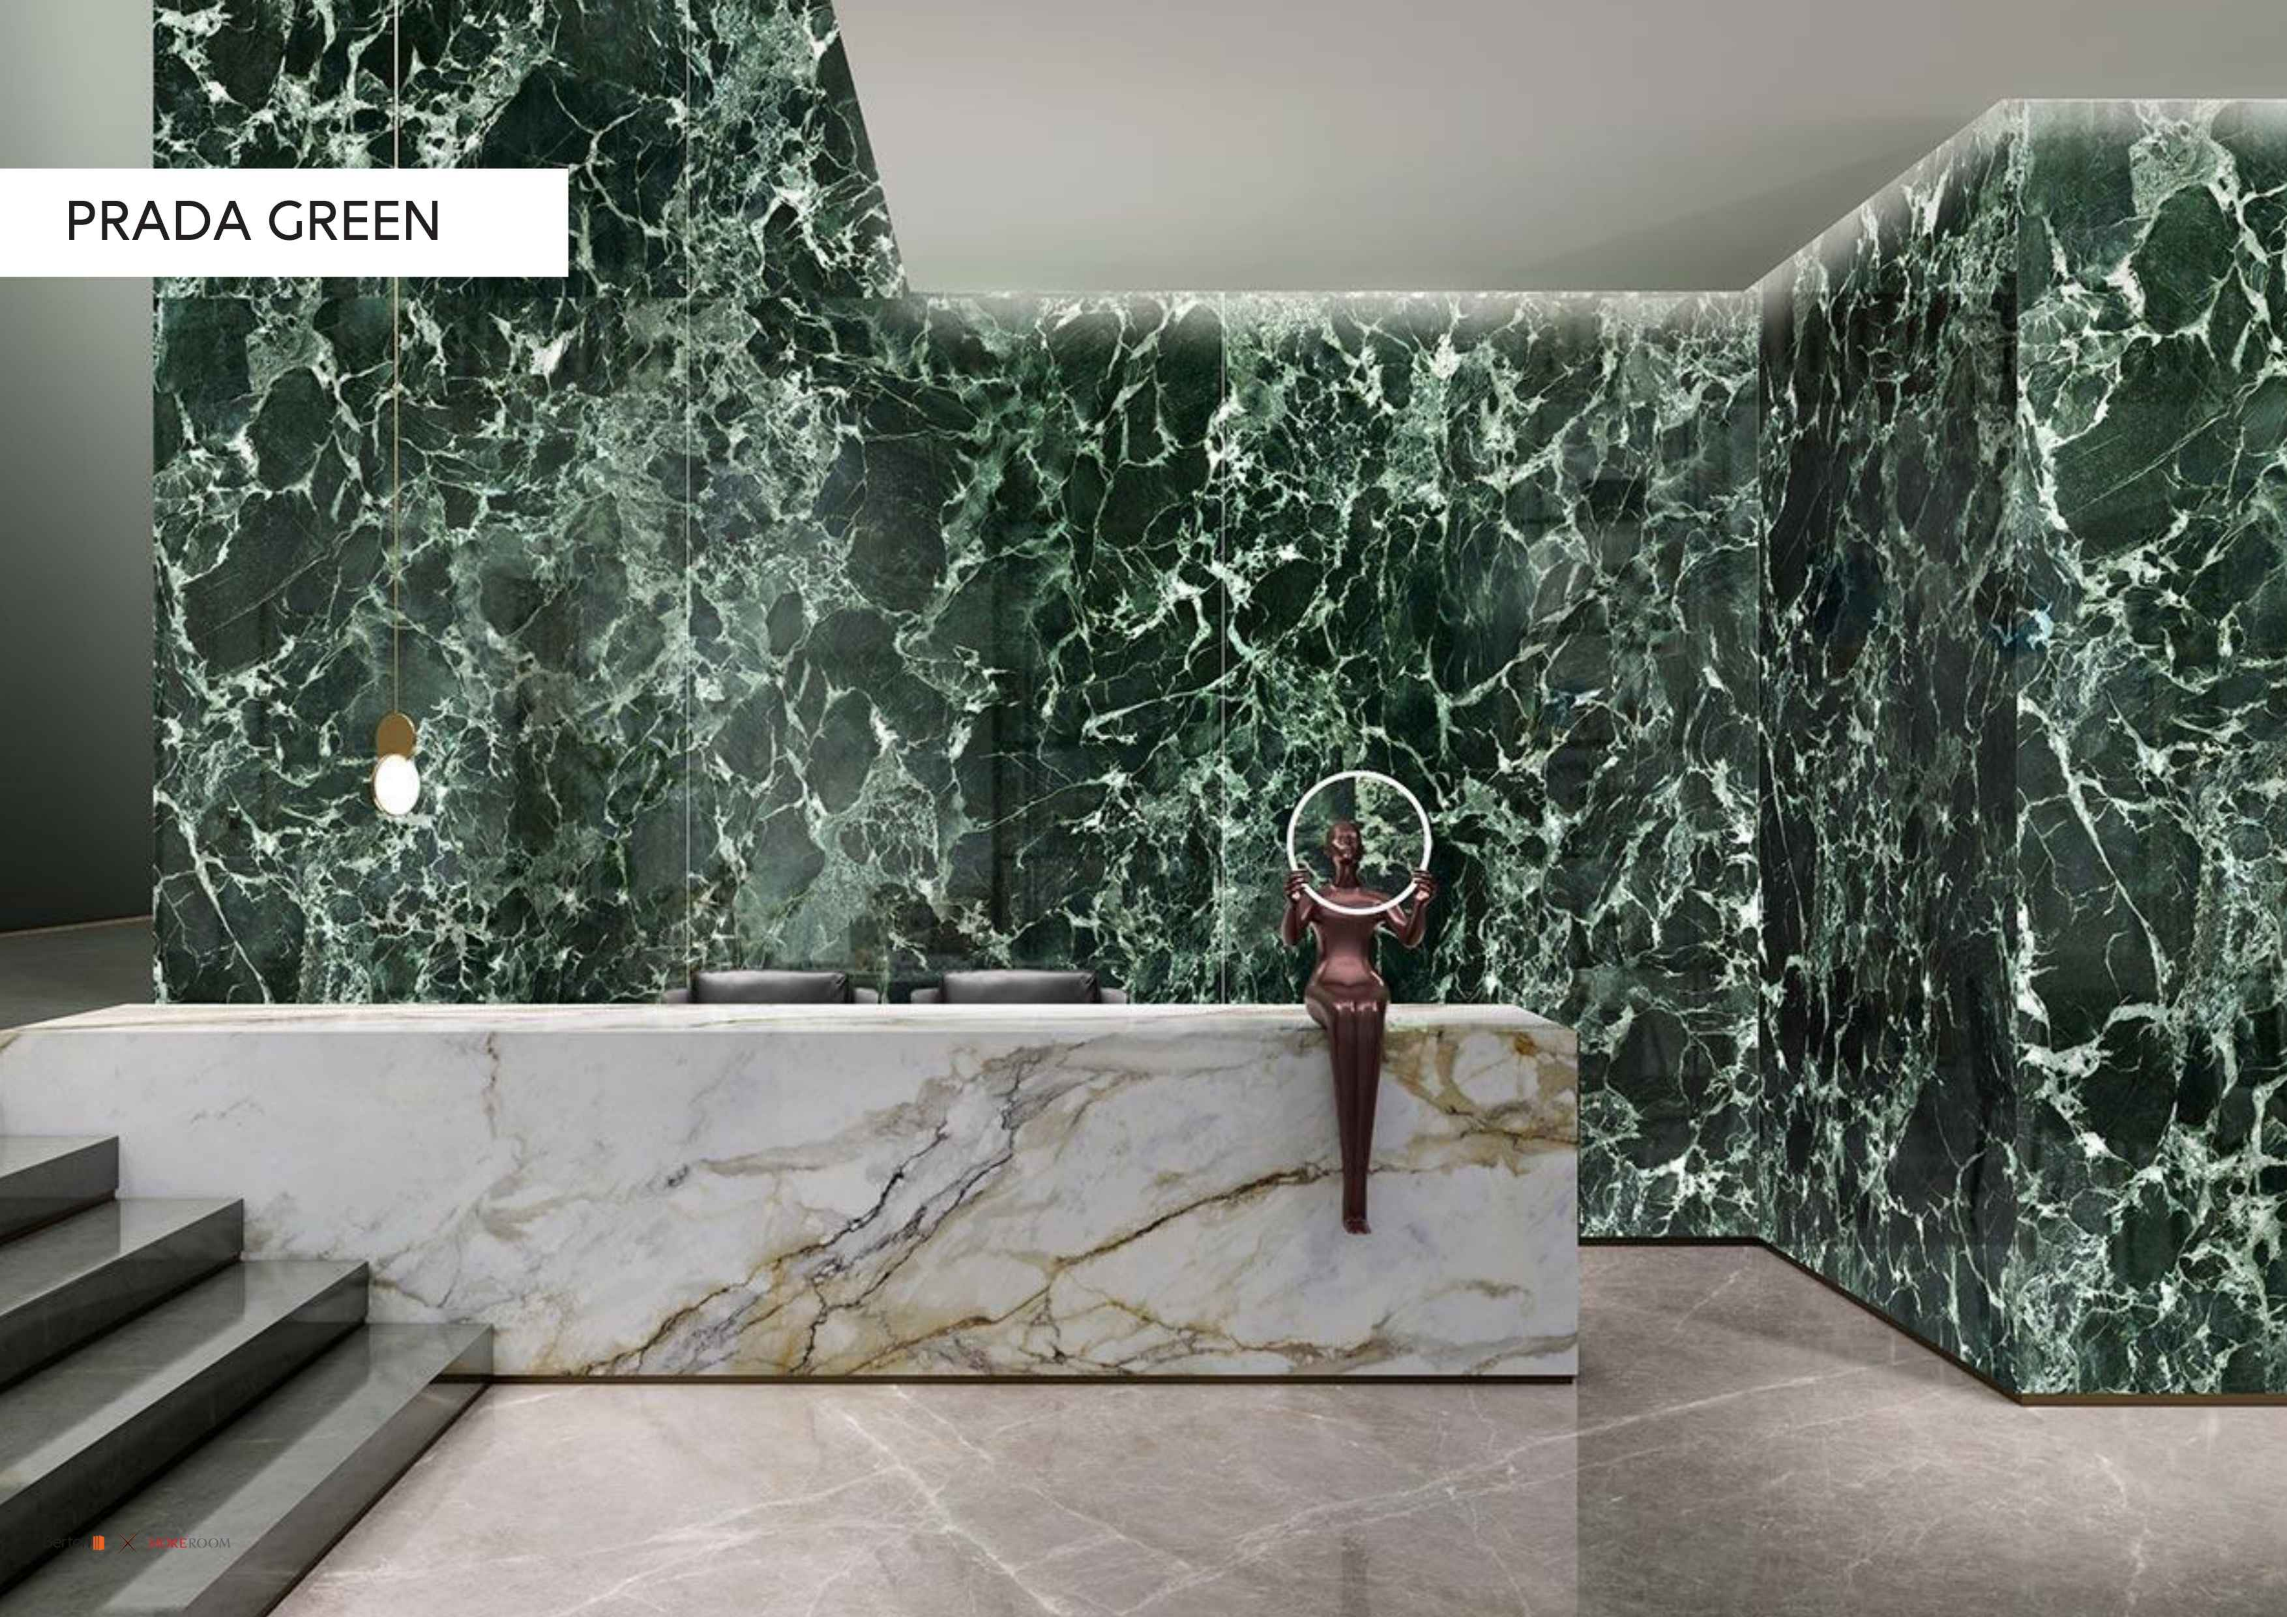

POLARIS STATUARIO WHITE
12 MM - 6 MM - PARLAK

YABO WHITE
12 MM - MAT - SILK

PANDA WHITE
12 MM 4D- FULL BODY

PANDA WHITE
12 MM - PARLAK

CALACATTA GOLD
12 MM - SILK

SNOW WHITE
12 MM - PARLAK

STATUARIO ORO
12 MM - 4D FULL BODY