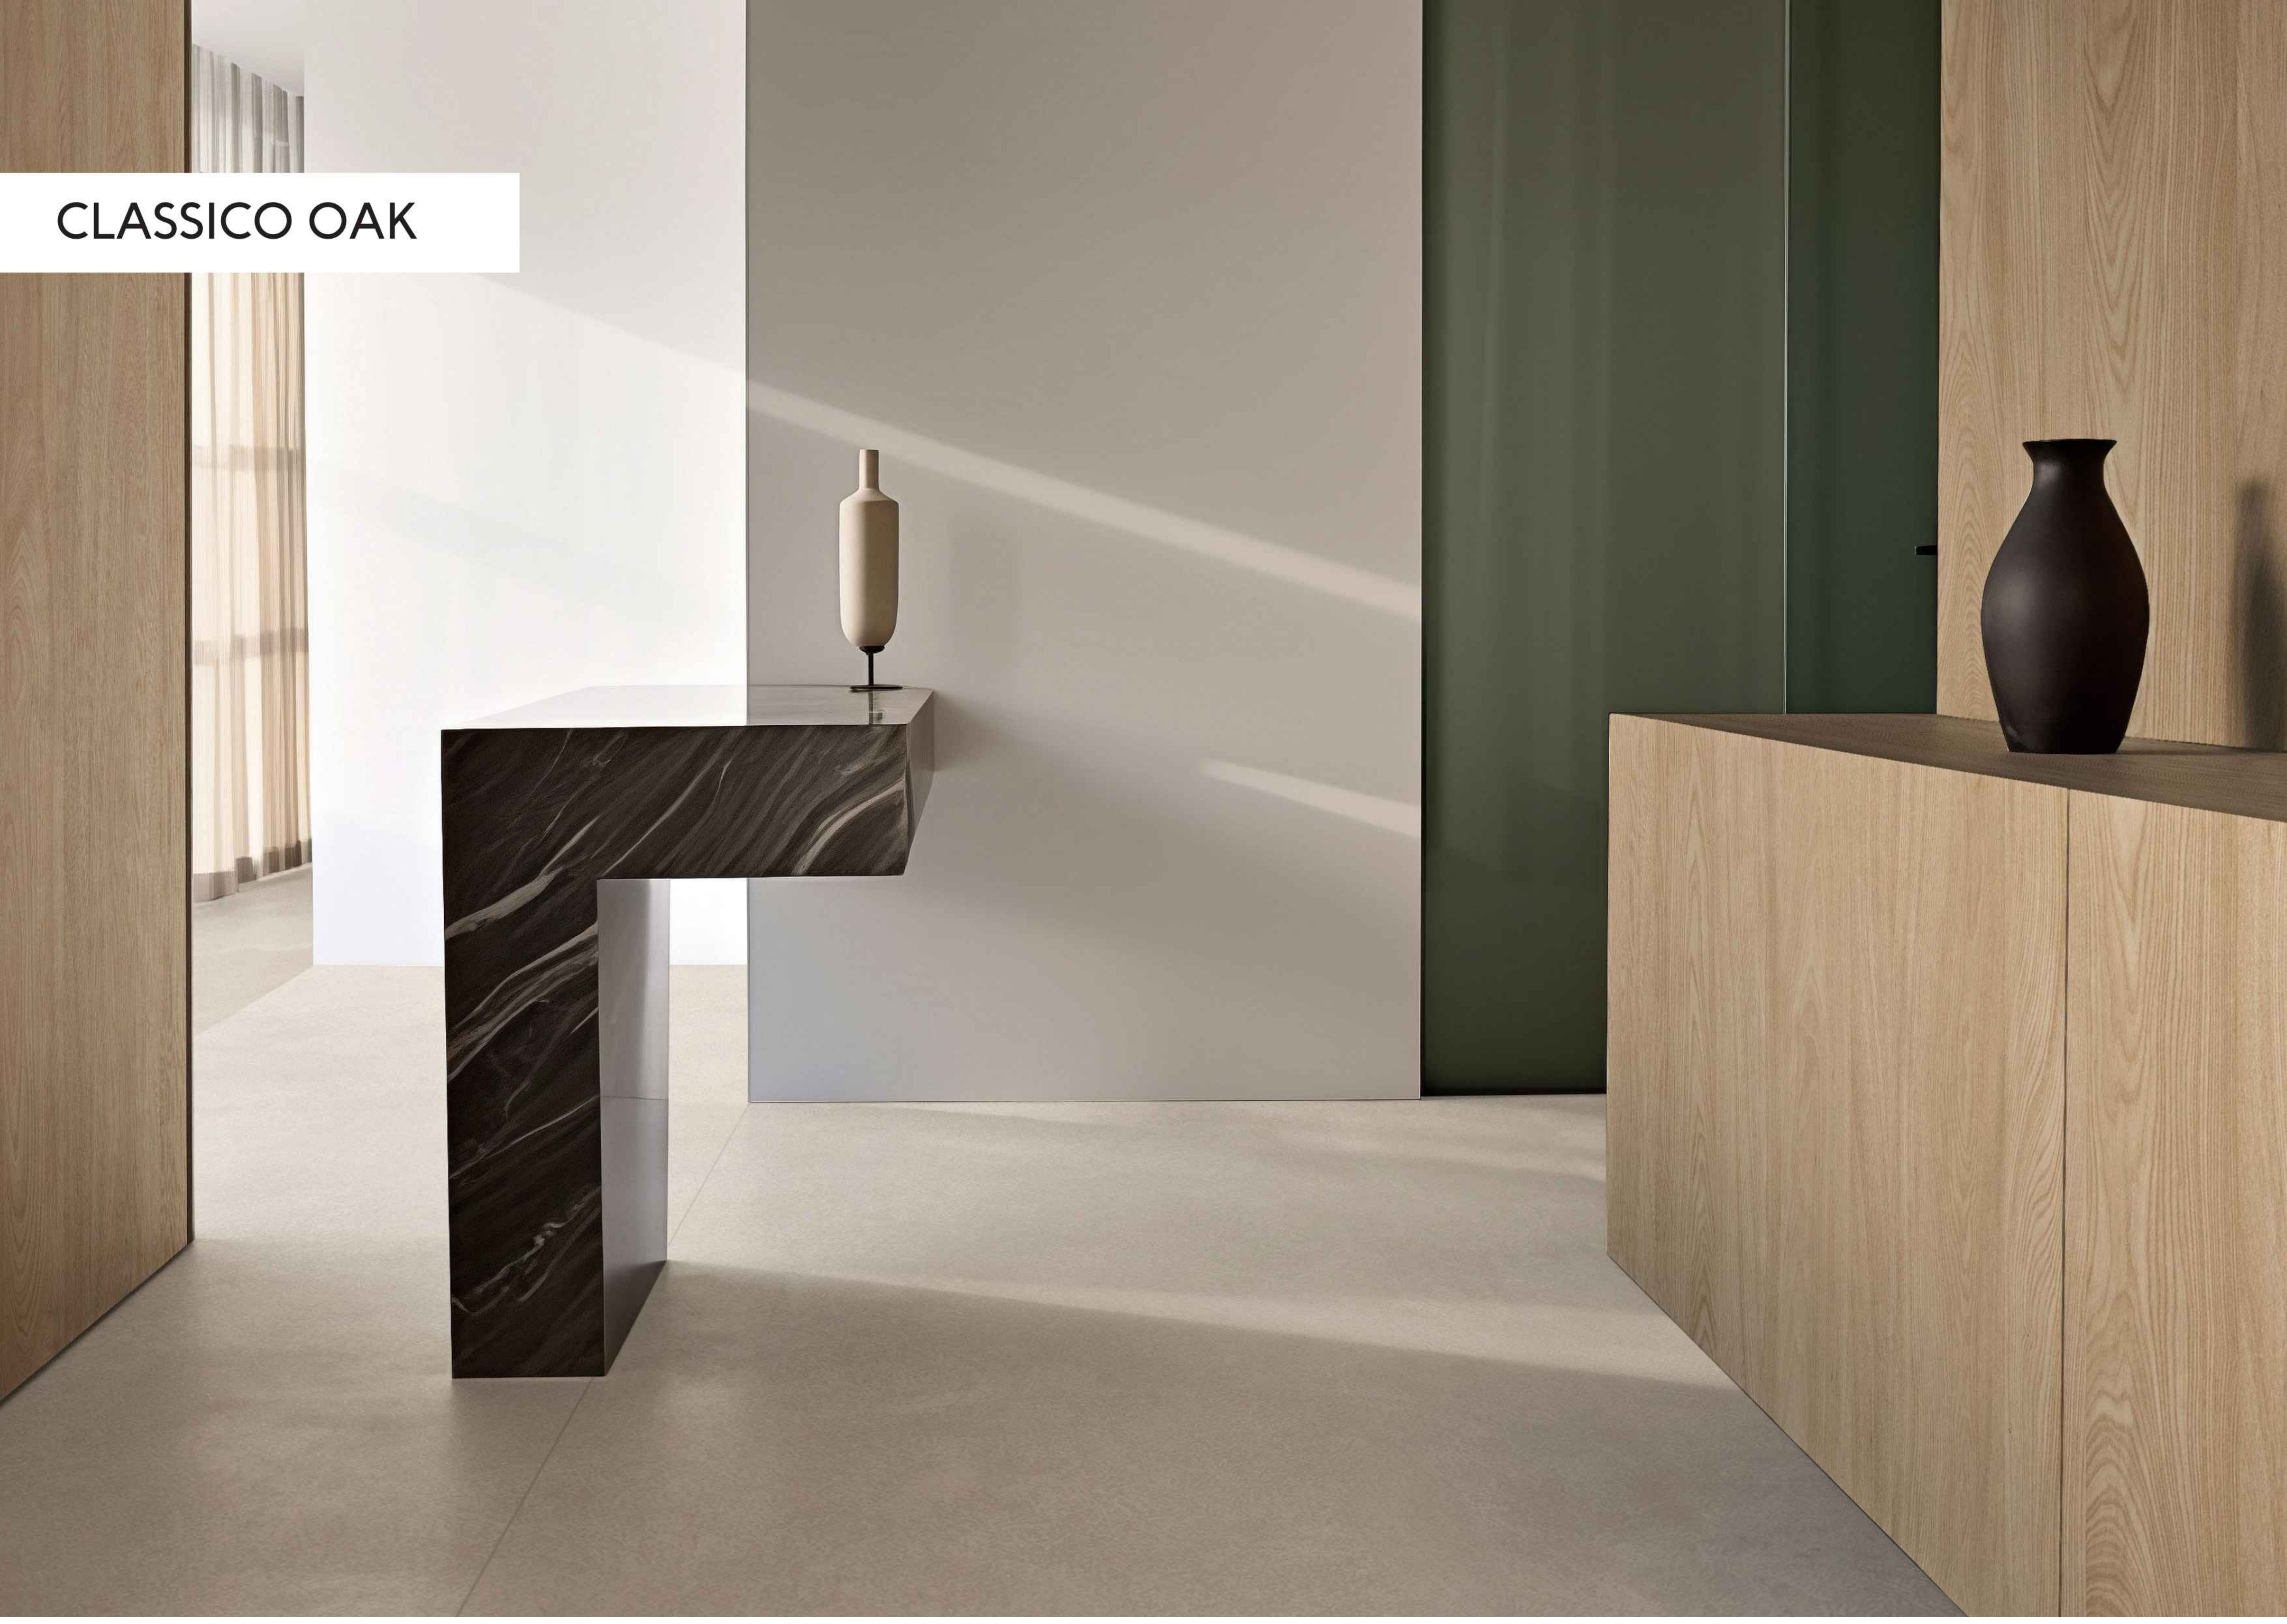

Anti
Bakteriyel

Dayanıklılık

Rahat
Temizlenir

Su Emilimi
Düşük

CLASSICO OAK

SIZE: 1200×3000
PRODUCT CODE: 710130

THICKNESS:
✚ 6 MM

SURFACE: MATT