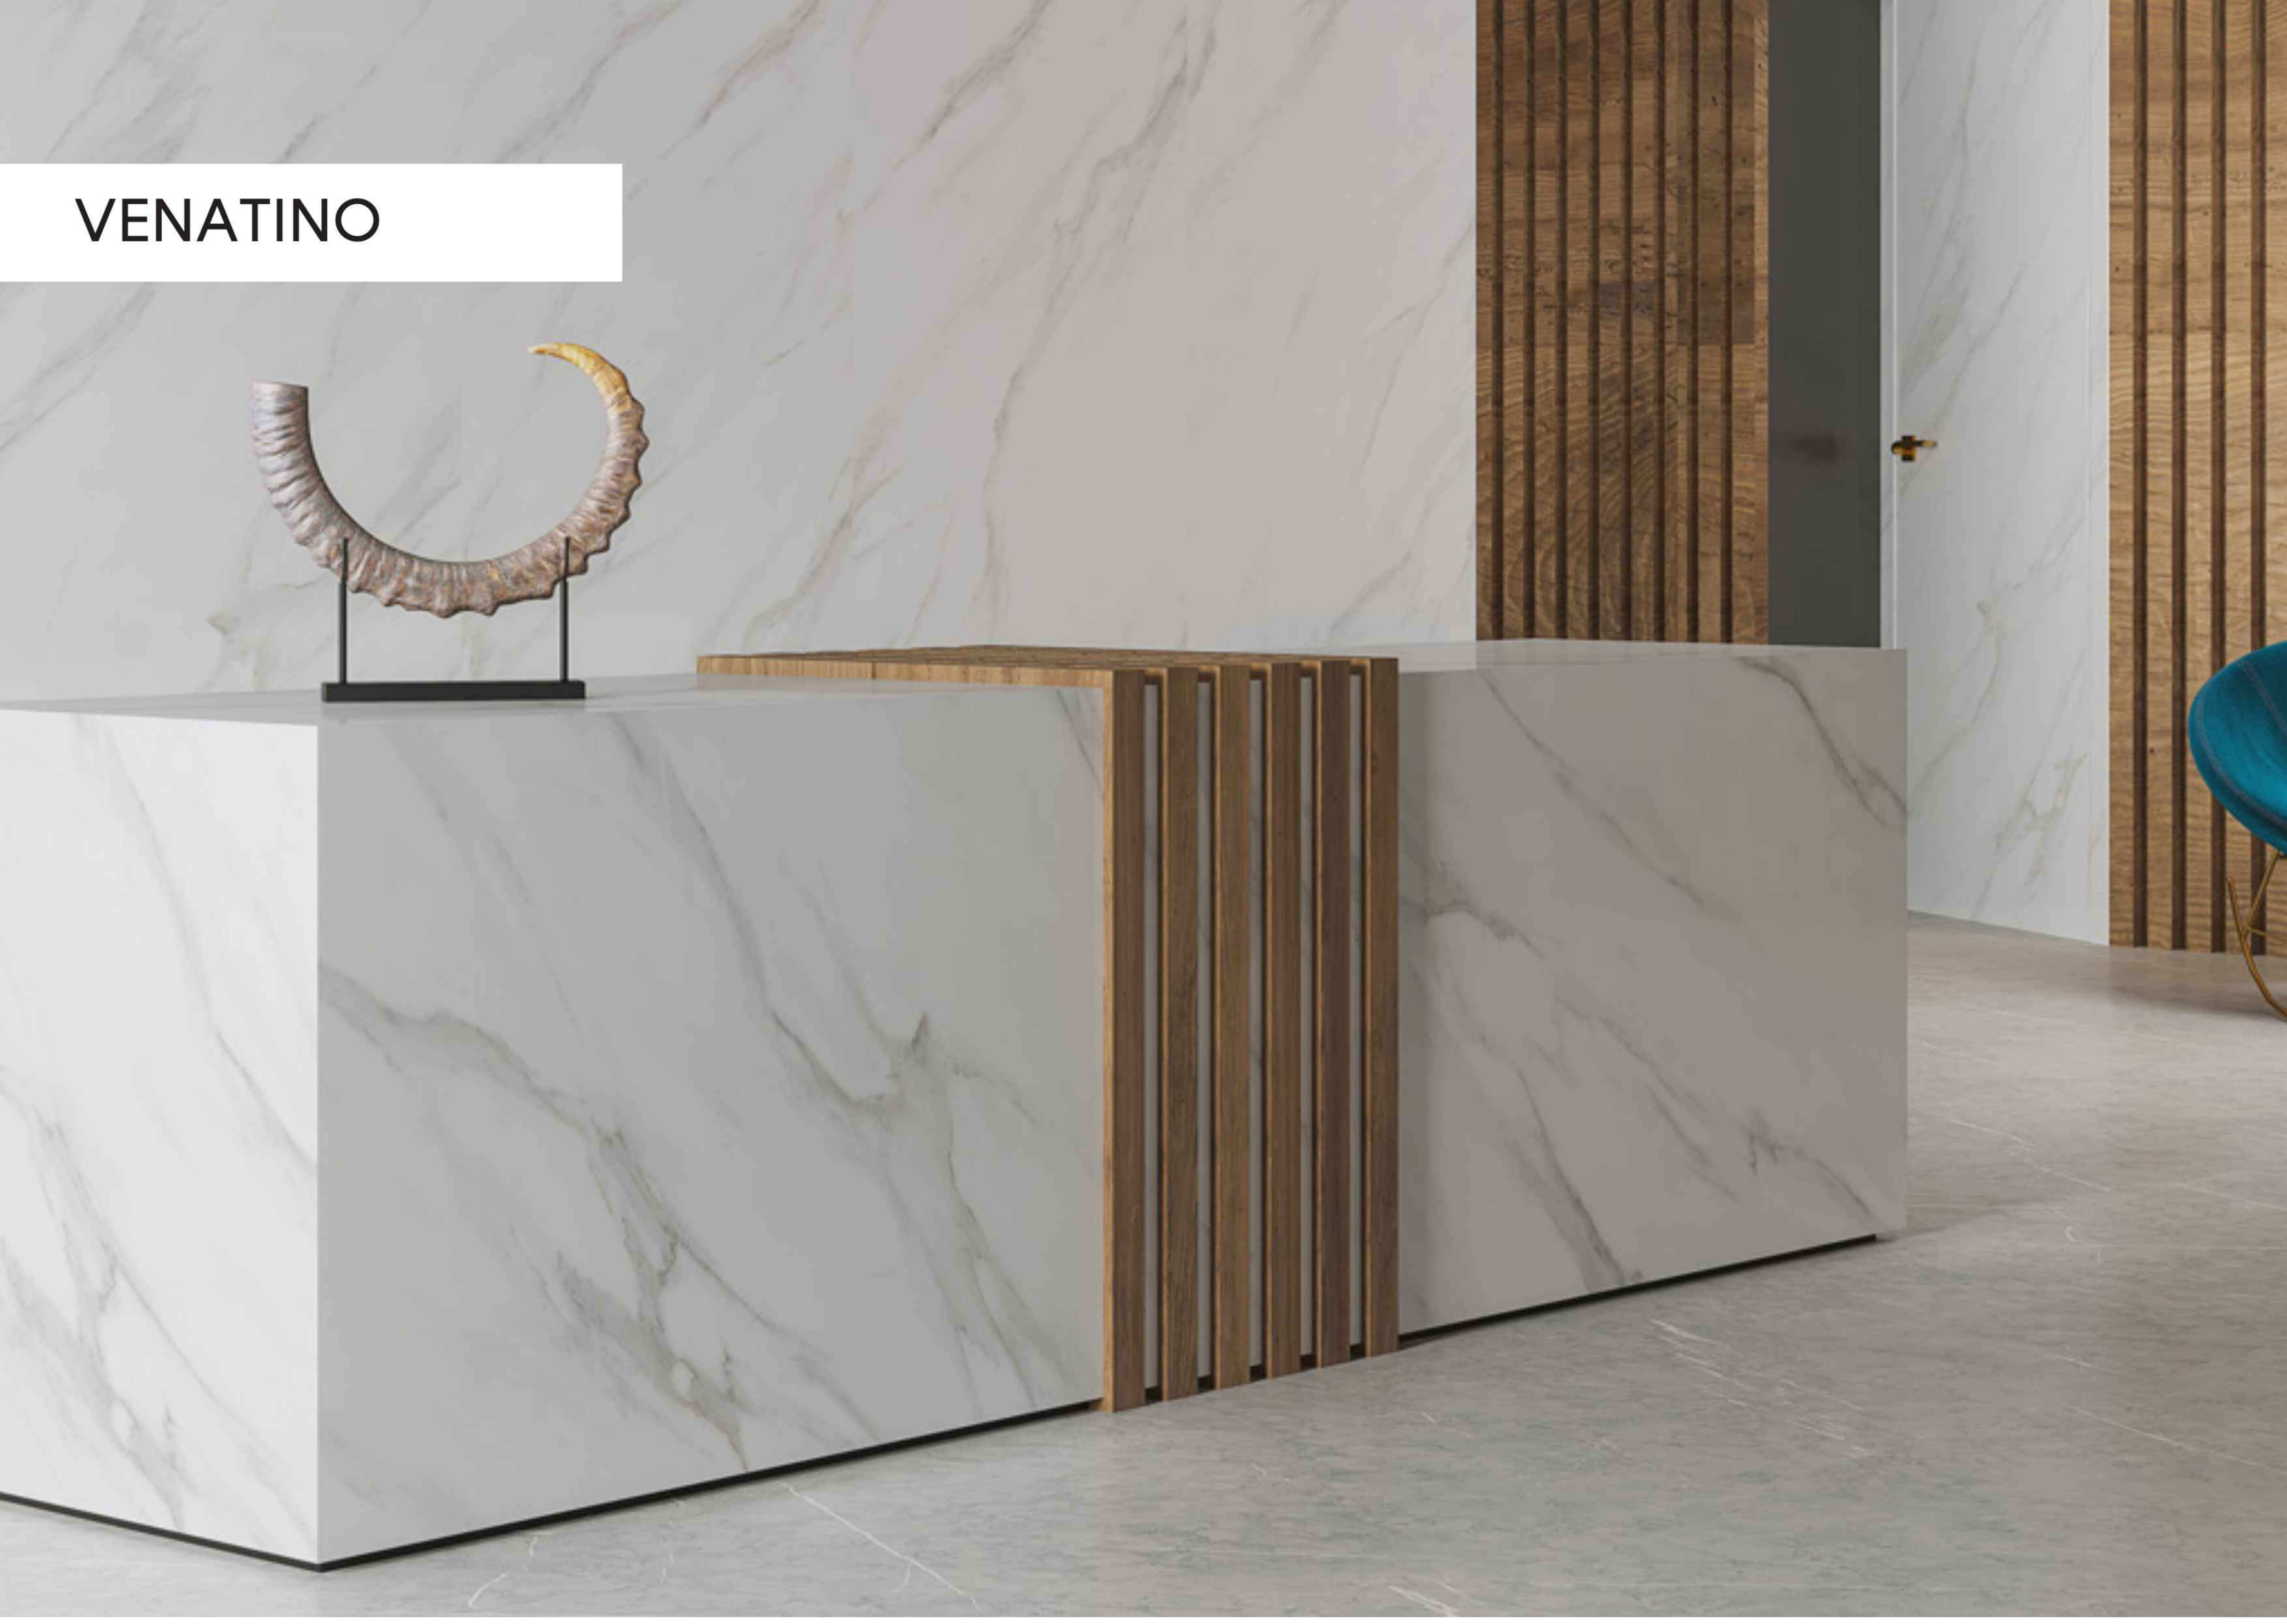

SURFACE: MATT

Berton  

Çizilmez

Anti
Bakteriyel

Dayanıklılık

Rahat
Temizlenir

Su Emilimi
Düşük

VENATINO