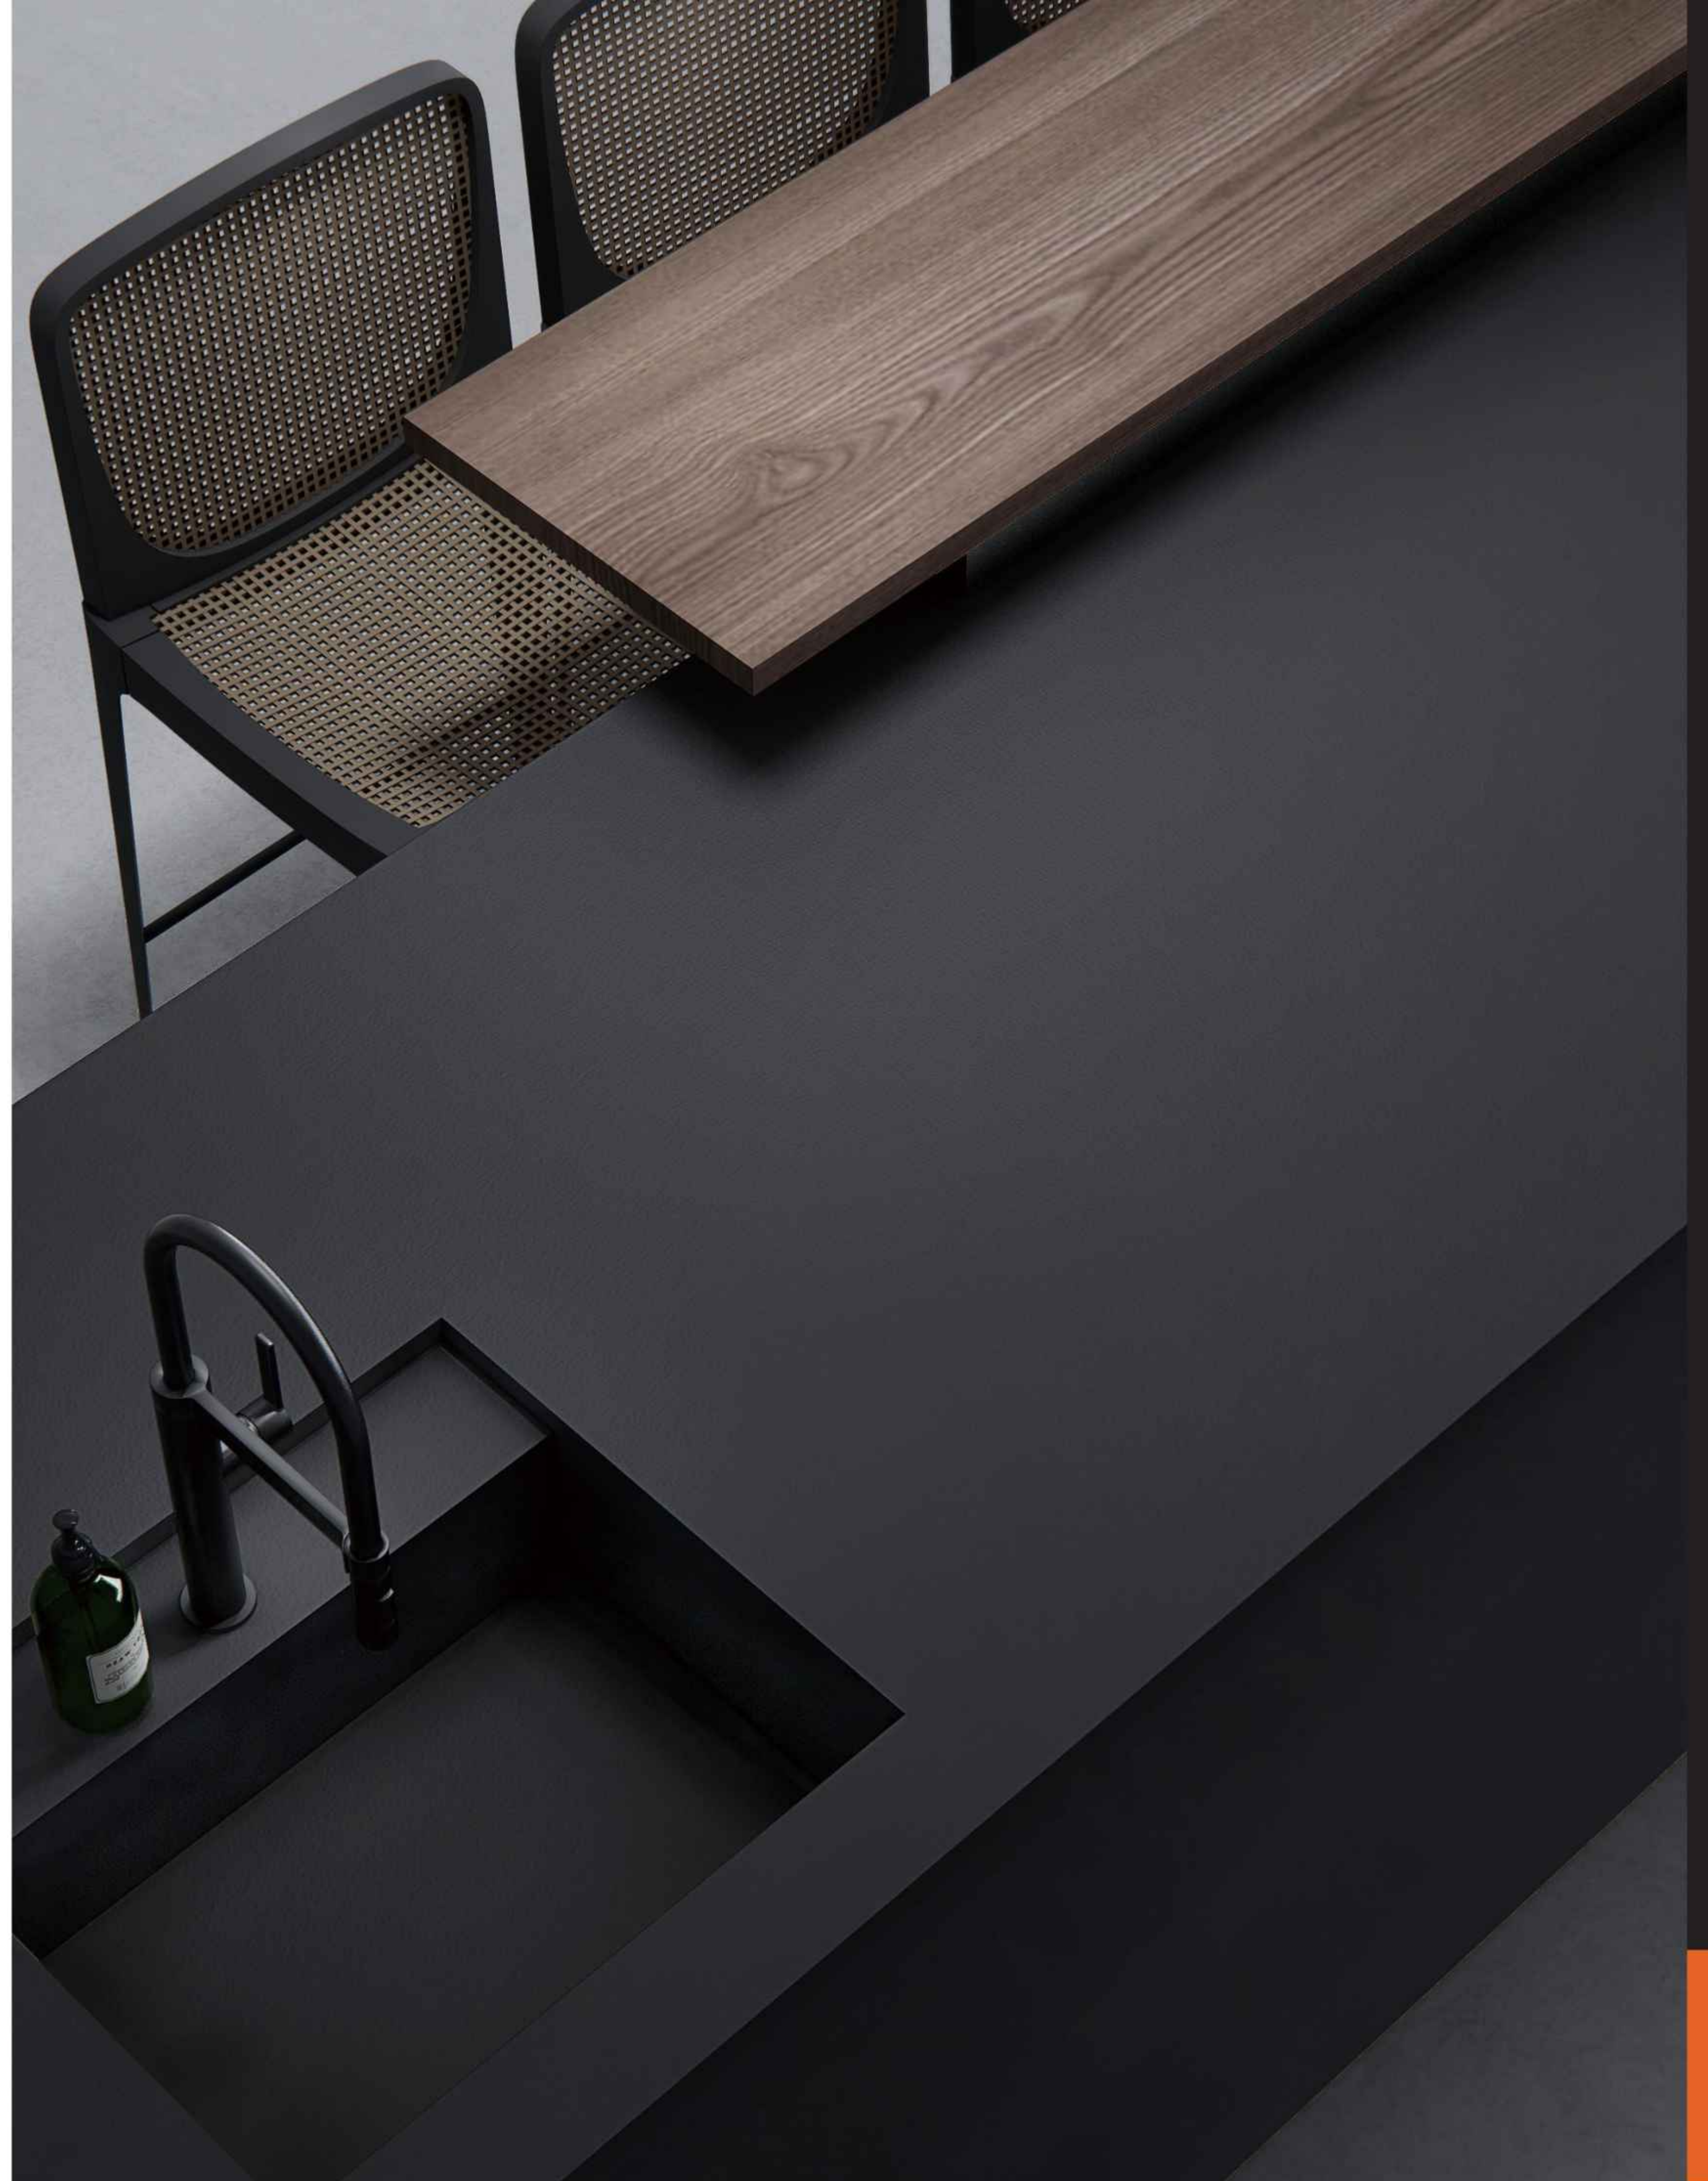

1200 X 2700

1200 X 2600

Berton **MORE ROOM**
SINTERED STONES