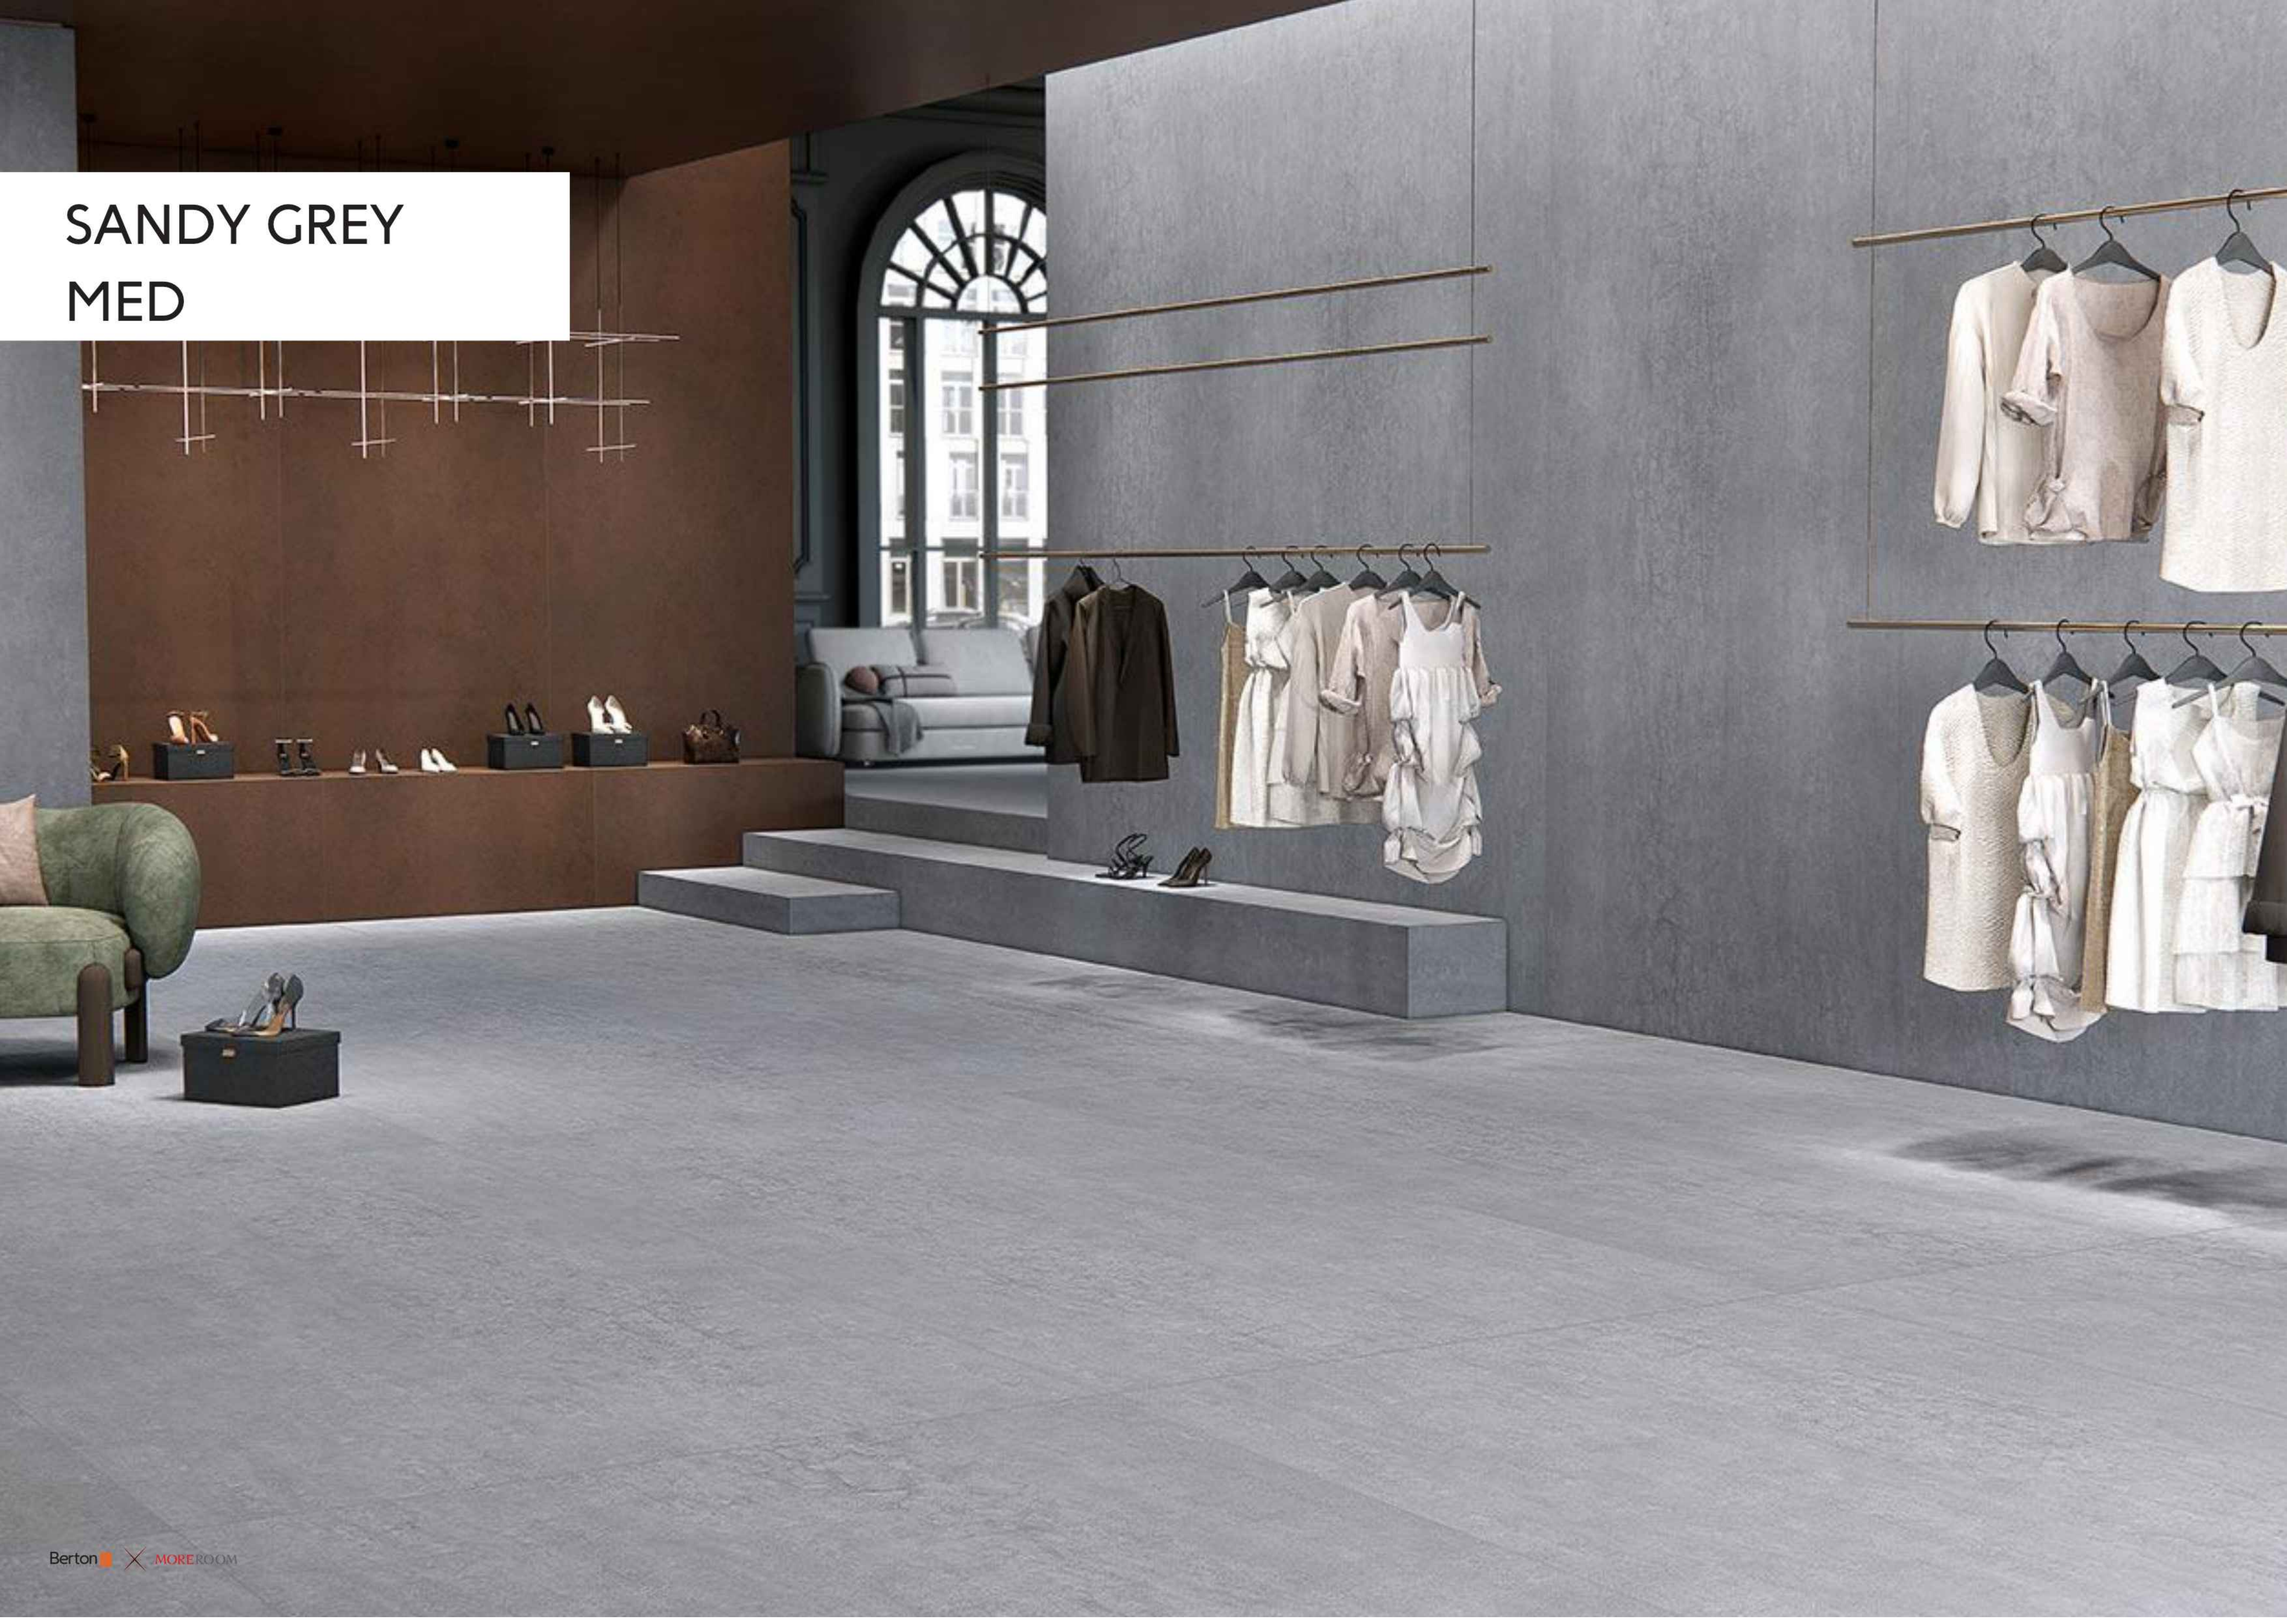

SANDY GREY
MED