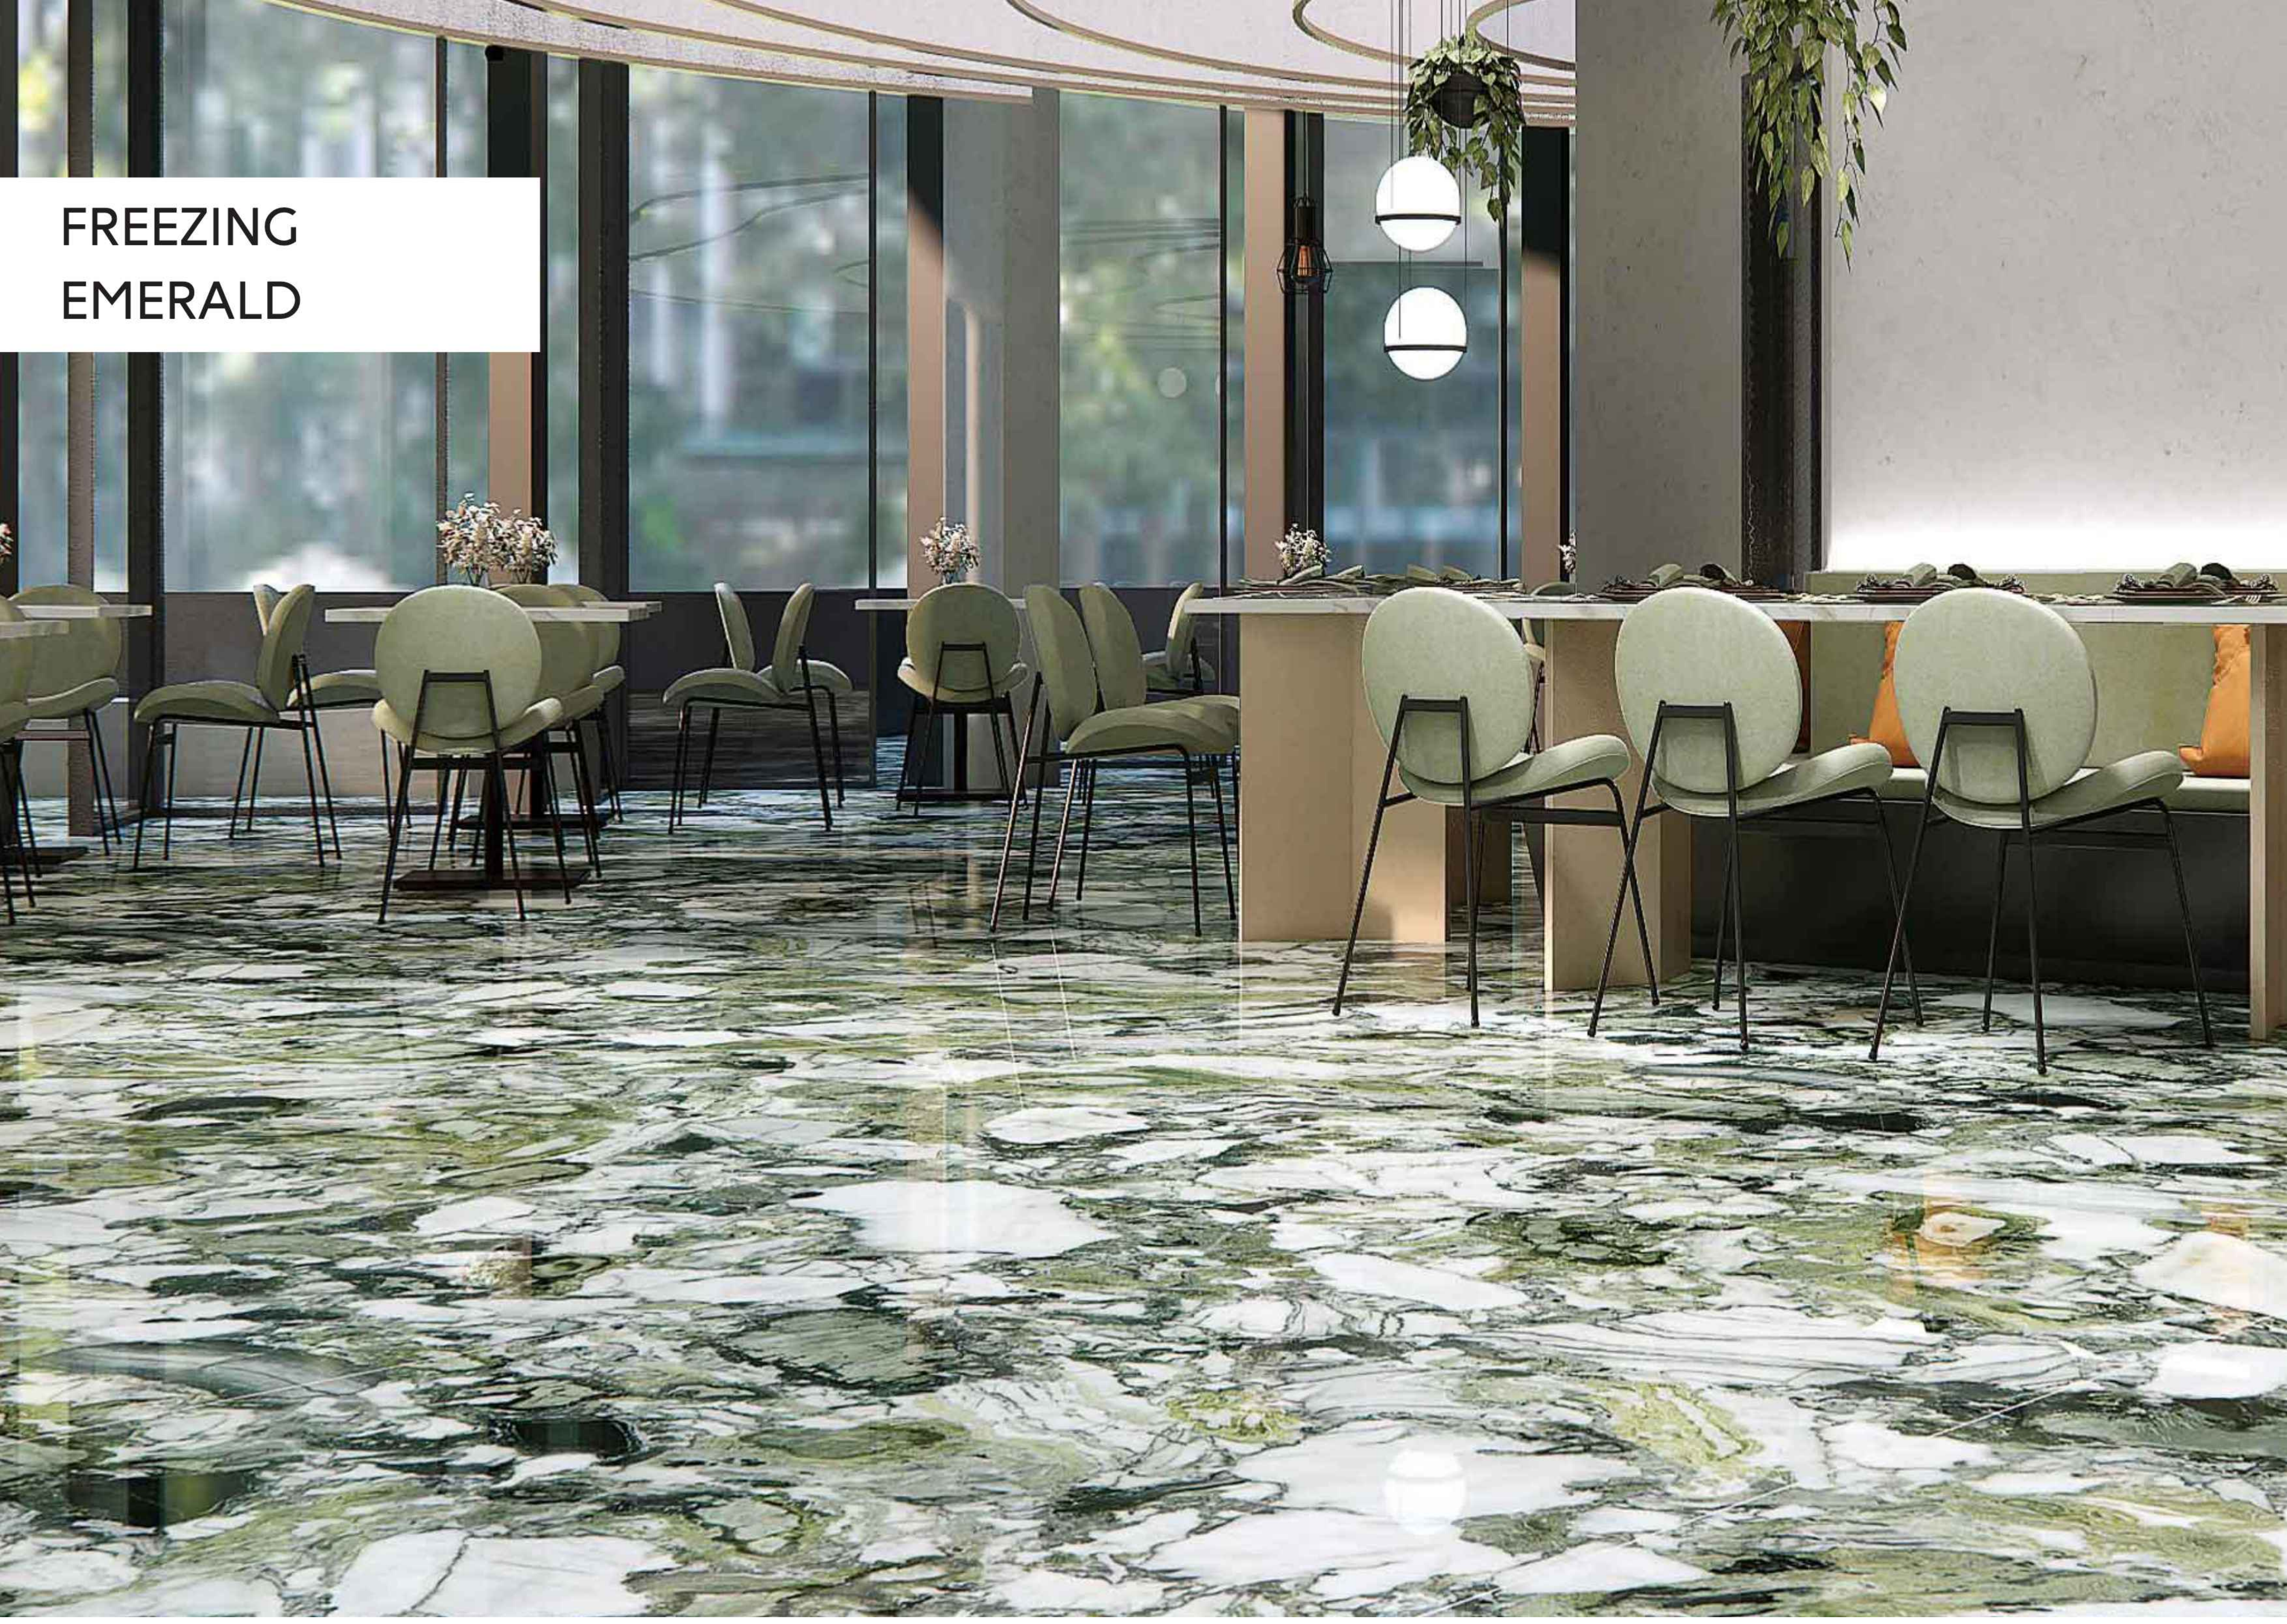

SURFACE: SILK

Berton X MOREROOM

Çizilmez

Anti
Bakteriyel

Dayanıklılık

Rahat
Temizlenir

Su Emilimi
Düşük

**FREEZING
EMERALD**