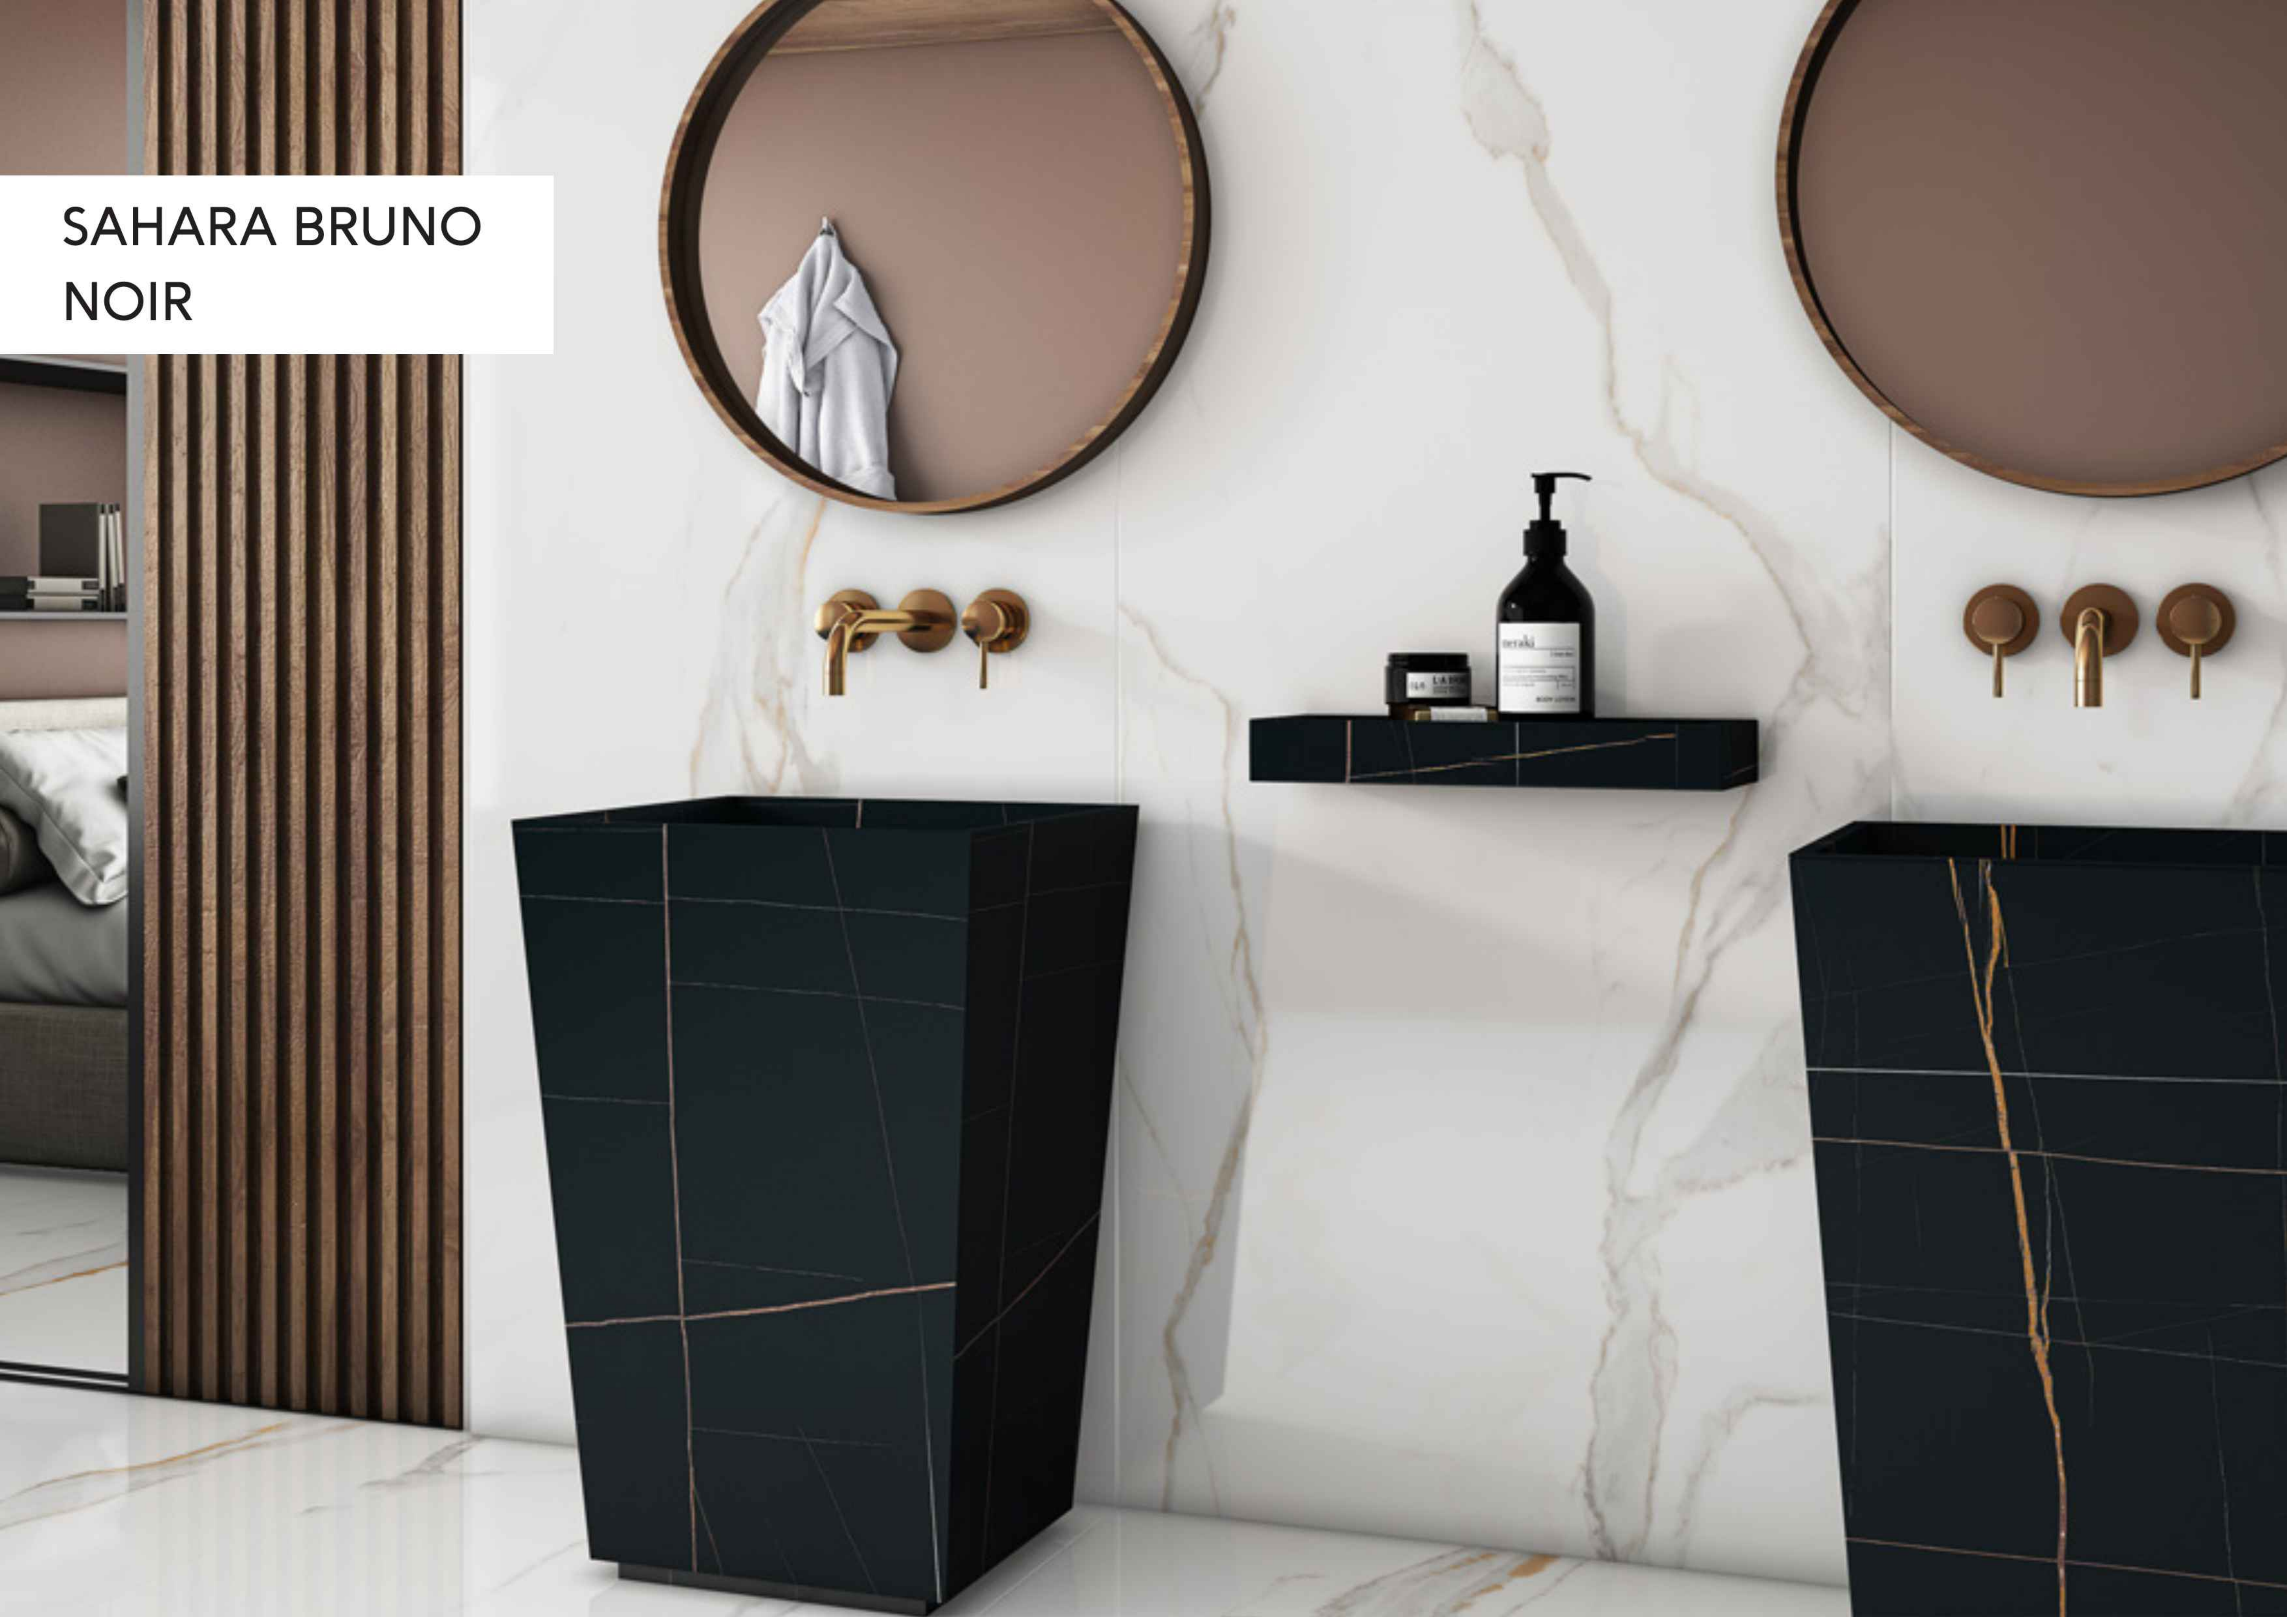

SAHARA BRUNO
NOIR