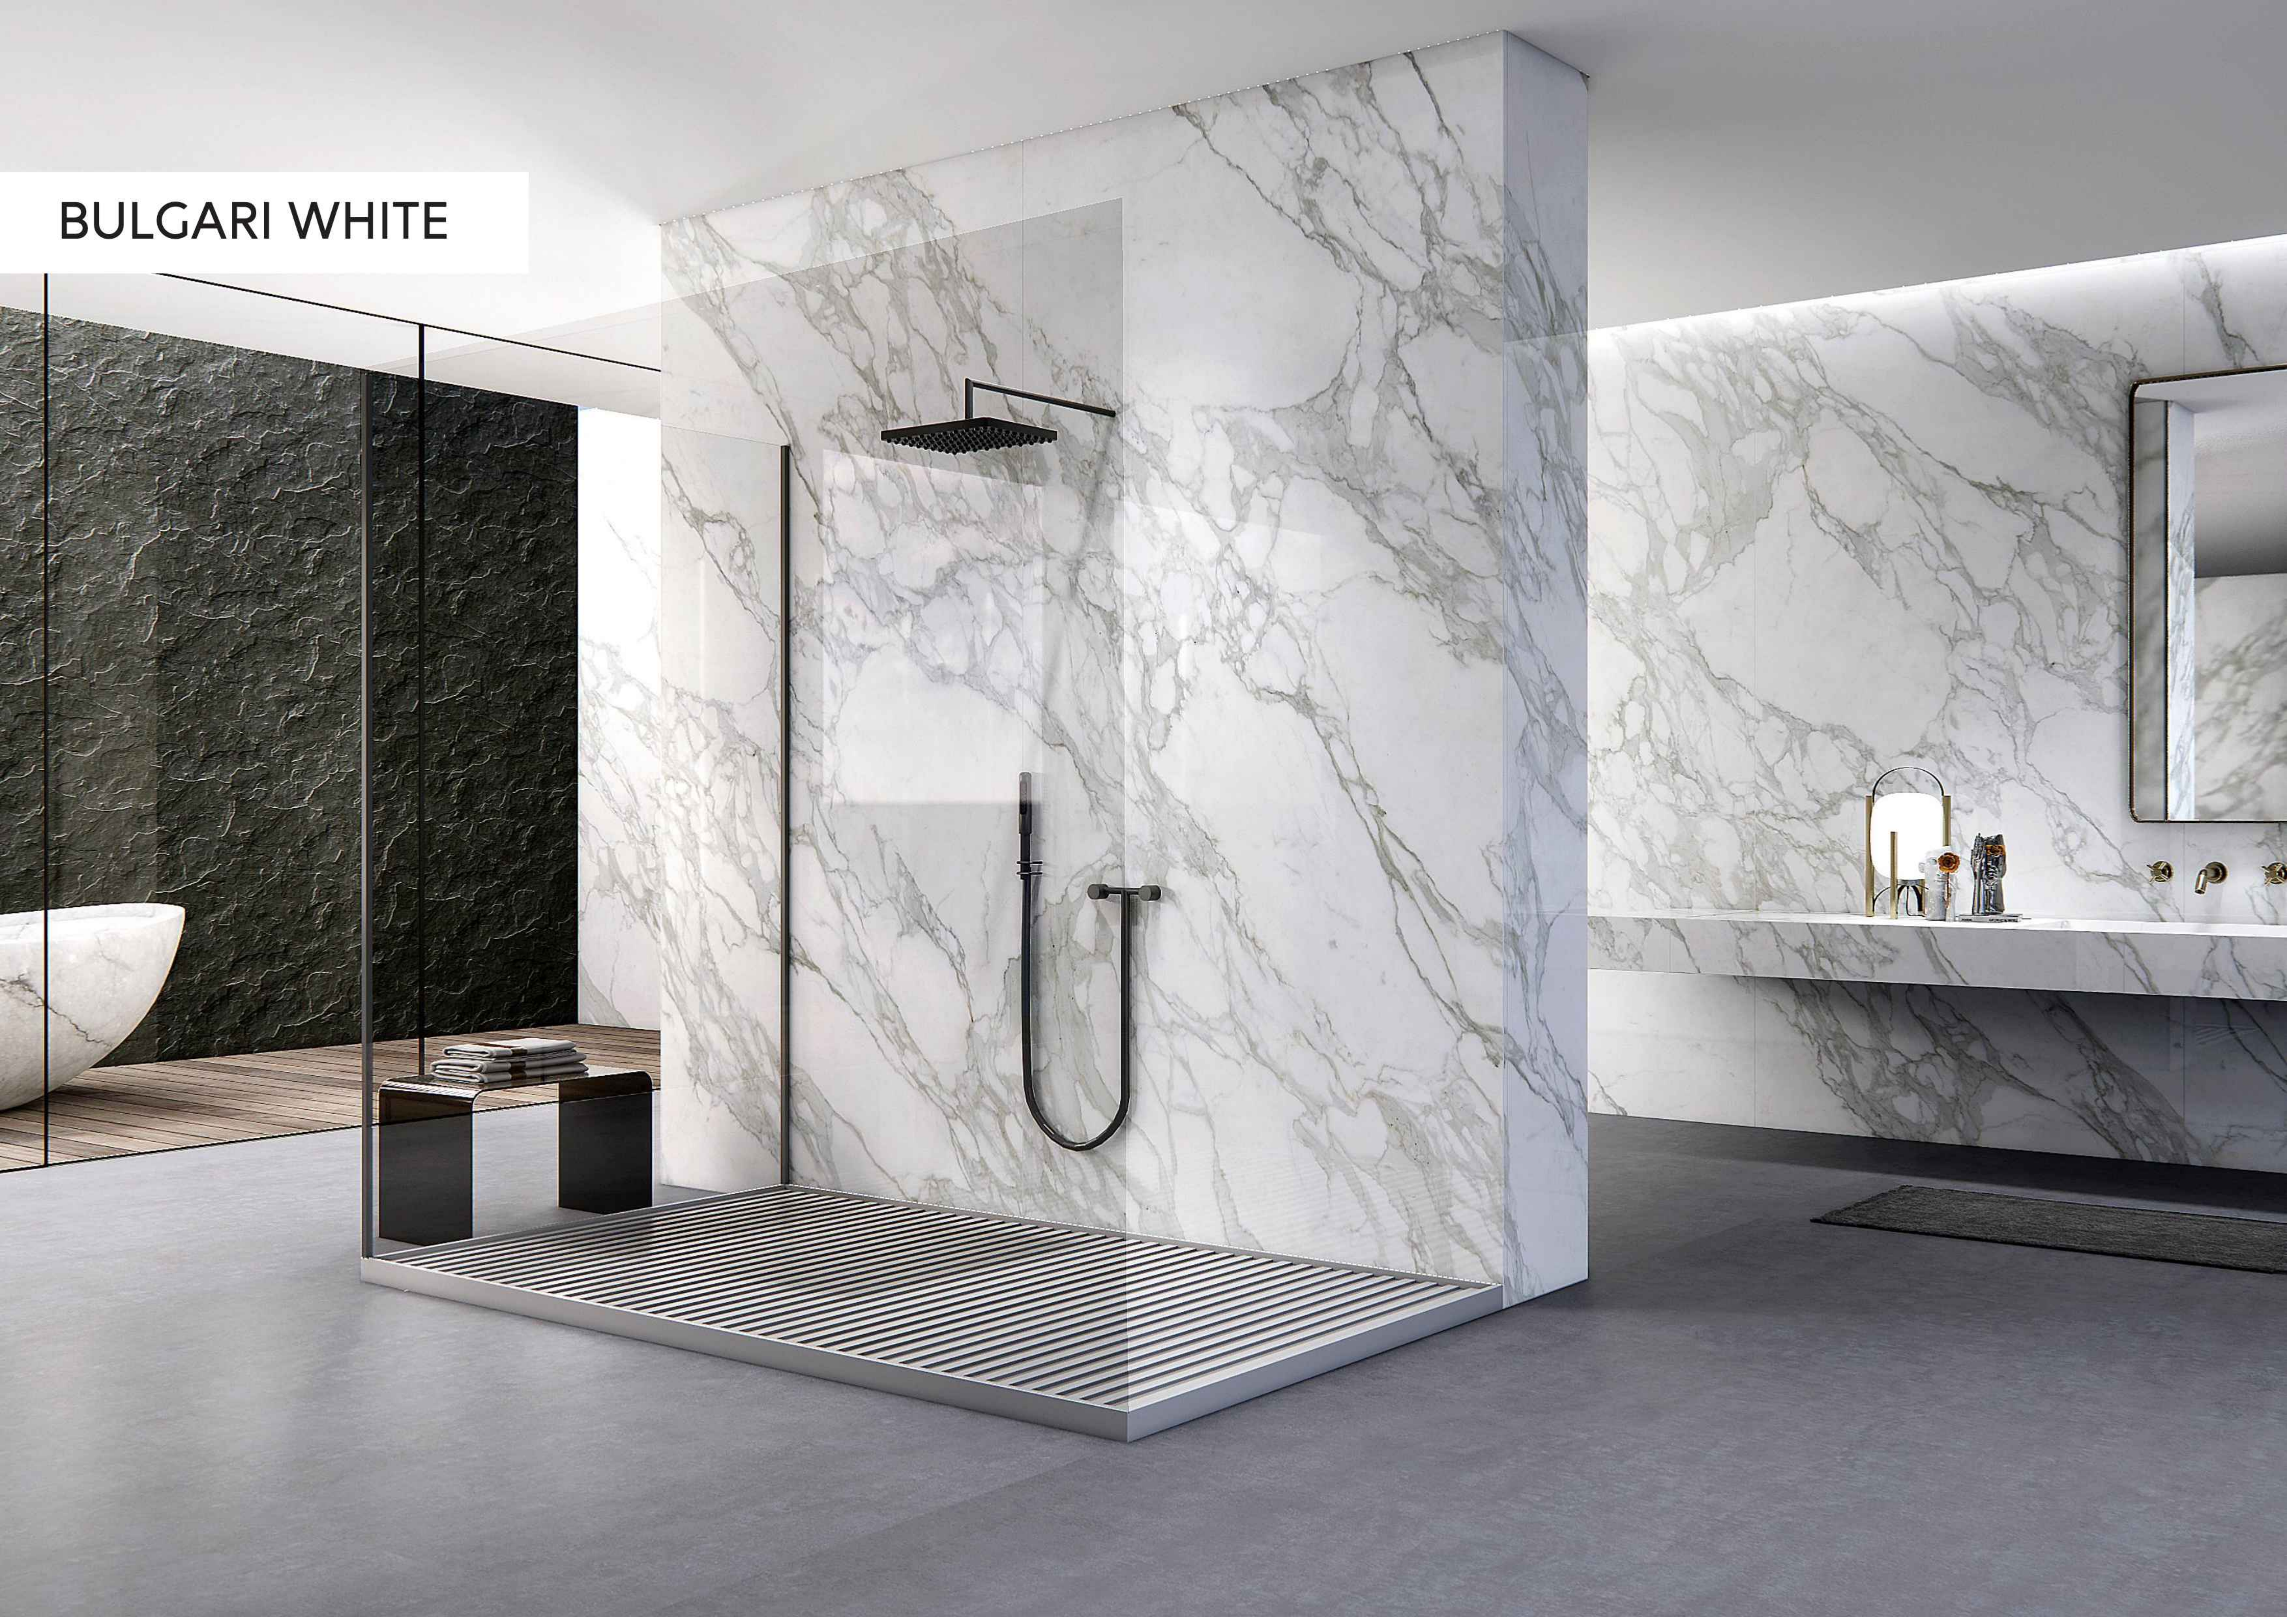

SURFACE: MATT

Berton  MOREROOM

Çizilmez

Anti
Bakteriyel

Dayanıklılık

Rahat
Temizlenir

Su Emilimi
Düşük

BULGARI WHITE